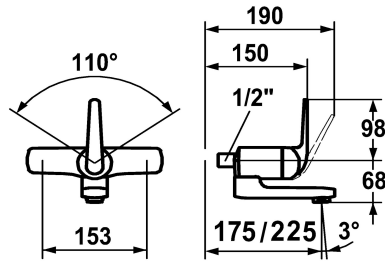

KWC DOMO

Hebelmischer - Küche - Waschtisch

Modell-Linie: **DOMO** | 11.062.003.000OR
Armaturen | Manuelle Armaturen

KWC-Nr.

122662
chromeline, AD 153, A 175

122691
chromeline, AD 153, A 175, ohne Wandanschlüsse

122693
chromeline, AD 153, A 225, ohne Wandanschlüsse

- * Hebelmischer
- * ShieldProtect - Dichtmembrane
- * Schwenkauslauf 90°
- bei Bedarf mit Schraube fixierbar
- Neoperl® Cascade®

- * KWC Steuerpatrone L 39 - Universal
- mit Keramikscheibentechnik
- Auslaufmenge und Temperatur stufenlos einstellbar
- Temperatur- und Mengenbegrenzung

Technische Daten

Auslaufmenge
Anschluss
Auslauf
Bedienung
Farbcode
Installationsart
Armaturtyp
Mass Höhe
Armaturengeräuschgruppe
Ausladung A
Energie Etikette
Anschluss Mass
Mass-Wasseraustritt
Material

7.5 l/min (3 bar)
ohne Raccords
schwenkbar
frontbedient
chromeline
Wandmontage
Hebelmischer
98
I
A 225
B
153
68
Messing

Ersatzteile

KWC DOMO

Hebelmischer - Küche - Waschtisch

Modell-Linie: **DOMO** | 11.062.003.000OR
Armaturen | Manuelle Armaturen