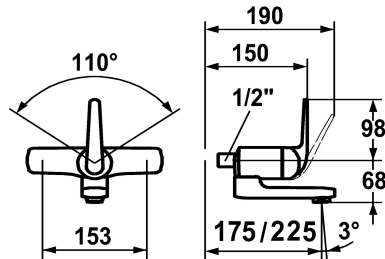

KWC DOMO

Hebelmischer - Küche - Waschtisch

Modell-Linie: **DOMO** | 11.062.003.000OR
Armaturen | Manuelle Armaturen

KWC-Nr.

122691
chromeline, AD 153, A 175, ohne Wandanschlüsse

122693
chromeline, AD 153, A 225, ohne Wandanschlüsse

- * Hebelmischer
- * ShieldProtect - Dichtmembrane
- * Schwenkauslauf 90°
- bei Bedarf mit Schraube fixierbar
- Neoperl® Cascade®

- * KWC Steuerpatrone L 39 - Universal
- mit Keramikscheibentechnik
- Auslaufmenge und Temperatur stufenlos einstellbar
- Temperatur- und Mengenbegrenzung

Technische Daten

Auslaufmenge
Anschluss
Auslauf
Bedienung
Farbcode
Installationsart
Armatortyp
Mass Höhe
Armaturengeräuschgruppe
Ausladung A
Energie Etiketle
Anschluss Mass
Mass-Wasseraustritt
Material

7.5 l/min (3 bar)
ohne Raccords
schwenkbar
frontbedient
chromeline
Wandmontage
Hebelmischer
98
I
A 225
B
153
68
Messing

Ersatzteile

KWC DOMO

Hebelmischer - Küche - Waschtisch

Modell-Linie: **DOMO** | 11.062.003.000OR
Armaturen | Manuelle Armaturen