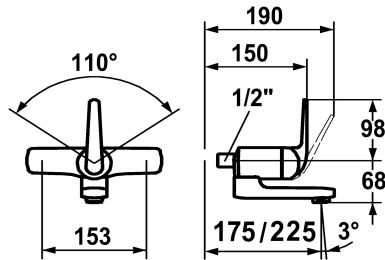

KWC DOMO Eengreepsmengkraan

Modell-Linie: **DOMO** | 11.062.012.000OR
Kranen | Eengreepkranen

KWC-No.

122664

122692

122667

122694

- * Eengreepsmengkraan
- * ShieldProtect - afdichtingsmembraan tussen hendel en kap: bescherming van de kern van de mengkraan
- * Draaibare uitloop 90°
- kan indien nodig met schroef vastgezet worden

- Neoperl® Cascade®
- * KWC patroon L 39 - universeel
- met keramische-schijventechniek
- uitstroomvolume en temperatuur traploos instelbaar
- temperatuur- en debietbegrenzing

Technical Data

Doorstroomhoeveelheid	7,5 l/min (3 bar)
schroefverbindingen	ohne_Raccords
uitloop	draaibaar
Bediening	frontaal bediend
Kleurcode	chromeline
Type installatie	Wandmontage
Kraan type	Hebelmischer
Hoogteafmeting	98
geluidsklasse	I
Projectie A	A175
Energielabel	B
Connection measure	120
Afmetingen wateruitlaat	68
Materiaal	Messing