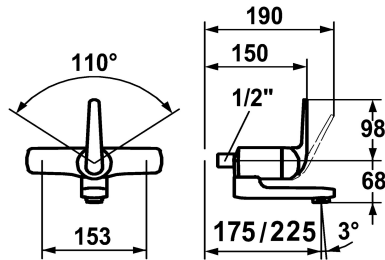

KWC DOMO

Miscelatore a leva - Cucina - Lavabo

Modell-Linie: DOMO | 11.062.012.000OR

Rubinetterie per bagni | Rubinetterie monocomando

KWC-No.

122664

chromeline, AD 120, A 175

122692

chromeline, AD 120, A 175, senza raccordi

122667

chromeline, AD 120, A 225

122694

chromeline, AD 120, A 225, senza raccordi

- * Miscelatore a leva
- * ShieldProtect - membrana protettiva
- * Bocca orientabile 90°
- se necessario, fissabile con vite
- Neoperl® Cascade®

- * KWC cartuccia L 39 - universale
- con tecnica a dischi in ceramica
- regolazione continua della portata e della temperatura
- limitazione di temperatura e di portata

Dati tecnici

Portata	7,5 l/min (3 bar)
Raccordo	senza raccordi
bocca	orientabile
Operazione	azionamento frontale
Codice colore	chromeline
Tipo di installazione	Installazione a parete
Tipo di rubinetto	Hebelmischer
Dimensioni in altezza	98
Classe di rumorosità	I
Proiezione A	A175
Etichetta energetica	B
Connection measure	120
Dimensioni uscita acqua	68
Materiale	Ottone