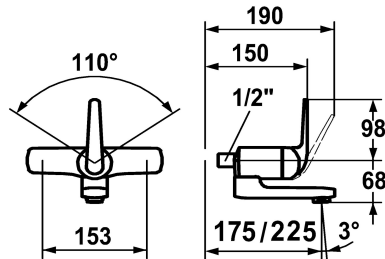

## KWC DOMO Eengreepsmengkraan - Wastafel

Modell-Linie: **DOMO** | 11.062.002.000OR  
Kranen | Eengreepkranen

### KWC-No.

**122691**  
chromeline, A 175, zonder raccords

**122693**  
chromeline, A 225, zonder raccords

- \* Eengreepsmengkraan
- \* ShieldProtect - afdichtingsmembraan tussen hendel en kap: bescherming van de kern van de mengkraan
- \* Draaibare uitloop 90°  
- kan indien nodig met schroef vastgezet worden
- Neoperl® Cascade®

- \* KWC patroon L 39 - universeel
- met keramische-schijventechniek
- uitstroomvolume en temperatuur traploos instelbaar
- temperatuur- en debietbegrenzing
- \* Wandaansluitingen 1/2" x 1/2", afsluitbaar L 40

### Technical Data

Doorstroomhoeveelheid	7,5 l/min (3 bar)
schroefverbindingen	ohne_Raccords
Uitloop	draaibaar
Bediening	frontaal bediend
Kleurcode	chromeline
Type installatie	Wandmontage
Kraan type	Hebelmischer
Hoogteafmeting	98
geluidsklasse	I
Projectie A	A175
Energielabel	B
Connection measure	153
Afmetingen wateruitlaat	68
Materiaal	Messing