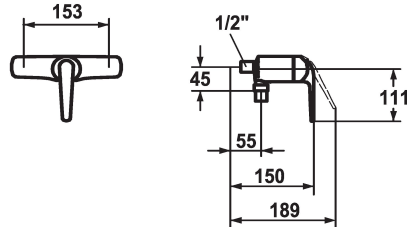

KWC DOMO Eengreepsmengkraan

Modell-Linie: DOMO | 21.062.010.0000G
Douches | Handdouches

KWC-No.

122651

122652

122689

- * Eengreepsmengkraan
- * ShieldProtect - afdichtingsmembraan tussen hendel en kap: bescherming van de kern van de mengkraan
- * Beveiligd tegen terugstroming

- * KWC patroon L 39 - universeel
- met keramische-schijventechniek
- uitstroomvolume en temperatuur traploos instelbaar
- temperatuur- en debietbegrenzing

Technical Data

Vaatdouche uitloop: doorstroomhoeveelheid

18 l/min (3bar)

Connection

ohne_Raccords

doucheset

mit_Brause,_Schlauch,_Halter

Handling

frontaal bediend

Kleurcode

chromeline

Installation_type

Wandmontage

Faucet_typ

Hebelmischer

Hoogteafmeting

111

Vaatdouche uitloop: geluidsklasse