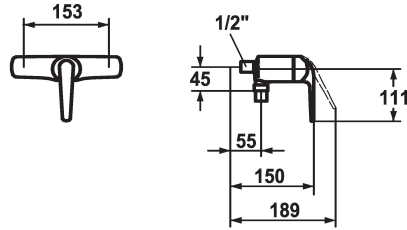

## KWC DOMO Eengreepsmengkraan

Modell-Linie: DOMO | 21.062.010.0000G  
Douches | Handdouches

### KWC-No.

122651

122652

122689

- \* Eengreepsmengkraan
- \* ShieldProtect - afdichtingsmembraan tussen hendel en kap: bescherming van de kern van de mengkraan
- \* Beveiligd tegen terugstroming

- \* KWC patroon L 39 - universeel
- met keramische-schijventechniek
- uitstroomvolume en temperatuur traploos instelbaar
- temperatuur- en debietbegrenzing

### Technical Data

Vaatdouche uitloop: doorstroomhoeveelheid

18 l/min (3bar)

schroefverbindingen

ohne\_Raccords

doucheset

mit\_Brause,\_Schlauch,\_Halter

Bediening