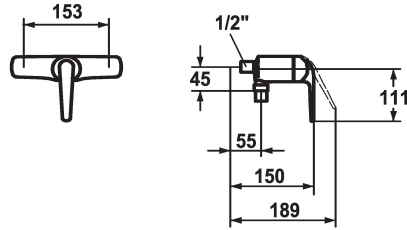

## KWC DOMO Miscelatore a leva - Doccia

Modell-Linie: **DOMO** | 21.062.010.0000G  
Rubinetterie per doccia | Rubinetterie monocomando per doccia

### KWC-No.

**122651**  
chromeline, AD 153, con doccia e flessibile

**122652**  
chromeline, AD 153, senza doccia e flessibile

**122689**  
chromeline, AD 153, senza raccordi, con doccia, flessibile e supporto

### Dati tecnici

Uscita doccia: Portata
Raccordo
set doccia
Operazione
Codice colore
Tipo di installazione
Tipo di rubinetto
Dimensioni in altezza
Uscita doccia: Classe di rumorosità
Etichetta energetica
Connection measure
Materiale