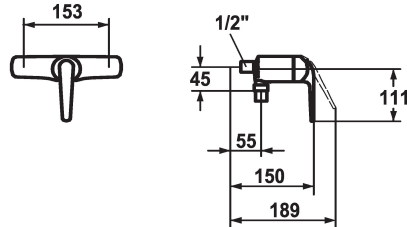

KWC DOMO Mitigeur à levier - Douche

Modell-Linie: **DOMO** | 21.062.010.0000G
Douches | Douches manuelles

KWC-No.

122651
chromeline, AD 153, avec douchette et flexible

122652
chromeline, AD 153, sans douchette et flexible

122689
chromeline, AD 153, sans raccords, avec douchette, flexible et support

- * Mitigeur à levier
- * ShieldProtect - membrane d'étanchéité
- * Anti-refoulement intégré
- * KWC cartouche L 39 - universelle

- avec technique à disques céramique
- réglage de débit et de température continu
- limitation de température et débit

Données techniques

Sortie de douchette: Débit
Raccord
garniture de douche
Commande
Code couleur
Type d'installation
Type de robinet
Dimension de la hauteur
Sortie de douchette: Groupe de bruit pour la robinetterie
Label énergétique
Connexion mesure
Matière

18 l/min (3bar)
sans raccords
avec douchette, flexible et support
commande frontale
chromeline
Montage mural
Hebelmischer
111
I
D pile 1,5v
153
Laiton

Pièces de rechange

KWC DOMO

Mitigeur à levier - Douche