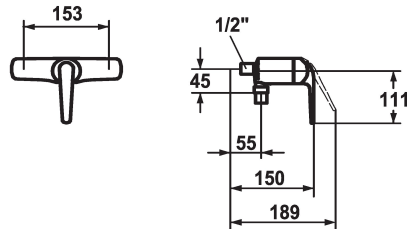

## KWC DOMO Mitigeur à levier - Douche

Modell-Linie: **DOMO** | 21.062.010.0000G  
Douches | Douches manuelles

### KWC-No.

**122651**  
chromeline, AD 153, avec douchette et flexible

**122652**  
chromeline, AD 153, sans douchette et flexible

**122689**  
chromeline, AD 153, sans raccords, avec douchette, flexible et support

- \* Mitigeur à levier
- \* ShieldProtect - membrane d'étanchéité
- \* Anti-refoulement intégré
- \* KWC cartouche L 39 - universelle

- avec technique à disques céramique
- réglage de débit et de température continu
- limitation de température et débit

### Données techniques

Sortie de douchette: Débit
Raccord
garniture de douche
Commande
Code couleur
Type d'installation
Type de robinet
Dimension de la hauteur
Sortie de douchette: Groupe de bruit pour la robinetterie
Label énergétique
Connexion mesure
Matière