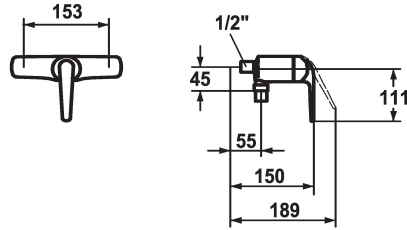

KWC DOMO Hebelmischer - Dusche

Modell-Linie: **DOMO** | 21.062.010.0000G
Duscharmaturen | Konventionelle Dusche

KWC-Nr.

122651
chromeline, AD 153, mit Brause und Schlauch

122652
chromeline, AD 153, ohne Brause und Schlauch

122689
chromeline, AD 153, ohne Wandanschlüsse, mit Brause, Schlauch und Halter

- * Hebelmischer
- * ShieldProtect - Dichtmembrane
- * Eigensicher gegen Rückfließen
- * KWC Steuerpatrone L 39 - Universal

- mit Keramikscheibentechnik
- Auslaufmenge und Temperatur stufenlos einstellbar
- Temperatur- und Mengenbegrenzung

Technische Daten

Brausenabgang: Auslaufmenge
Anschluss
Brausegarnitur
Bedienung
Farbcode
Installationsart
Armaturtyp
Mass Höhe
Brausenabgang: Armaturengeräuschgruppe
Energie Etikette
Anschluss Mass
Material

18 l/min (3bar)
ohne Raccords
mit Brause, Schlauch, Halter
frontbedient
chromeline
Wandmontage
Hebelmischer
111
I
D Mono Batterie 1,5 V
153
Messing

Ersatzteile

KWC DOMO Hebelmischer - Dusche

Modell-Linie: **DOMO | 21.062.010.0000G**
Duscharmaturen | Konventionelle Dusche