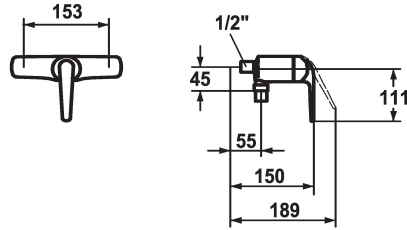

## KWC DOMO Hebelmischer - Dusche

Modell-Linie: **DOMO** | 21.062.010.0000G  
Duscharmaturen | Konventionelle Dusche

### KWC-Nr.

**122651**  
chromeline, AD 153, mit Brause und Schlauch

**122652**  
chromeline, AD 153, ohne Brause und Schlauch

**122689**  
chromeline, AD 153, ohne Wandanschlüsse, mit Brause, Schlauch und Halter