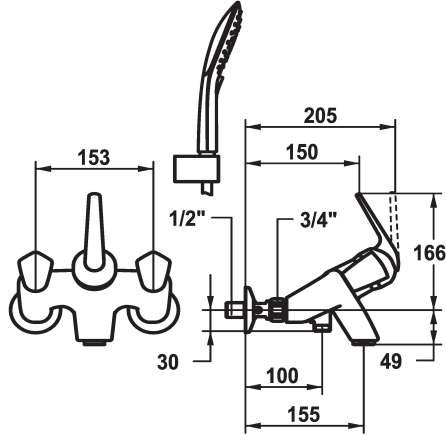

### KWC-No.

122682

122683

122706

- \* Eengreepsmengkraan duplex
- Met buisonderbreker
- \* ShieldProtect - afdichtingsmembran tussen hendel en kap: bescherming van de kern van de mengkraan
- \* Beveiligd tegen terugstroming
- \* Vaste uitloop
- Neoperl® Cascade®
- \* Douche: KWC patroon L 39 - universeel
- met keramische-schijventechniek

- uitstroomvolume en temperatuur traploos instelbaar
- temperatuur- en debietbegrenzing
- \* Bad: platte dichtingen M20 x 1.25, kunststof grepen, afneembaar
- \* Wandaansluitingen 1/2" x 3/4", afsluitbaar L 40
- \* Levering:
- Handdouche KWC CHOICE-G 26.000.125.000
- Handdouchehouder 26.000.622.000
- Doucheslang 1600 mm, kunststof 26.001.003.000

### Technical Data

Doorstroomhoeveelheid
Vaatdouche uitloop: doorstroomhoeveelheid
uitloop
doucheset
Bediening
Kleurcode
Type installatie
Kraan type
Hoogteafmeting
geluidsklasse
Vaatdouche uitloop: geluidsklasse
Projectie A
Energielabel
Connection measure
Afmetingen wateruitlaat
Materiaal

22 l/min (3 bar)
11.3 l/min (3bar)
vast
mit_Brause,_Schlauch,_Halter
frontaal bediend
chromeline
Wandmontage
Duplex Hebelmischer
166
I
I
A 155
D Mono batterij 1,5V
153
49
Messing