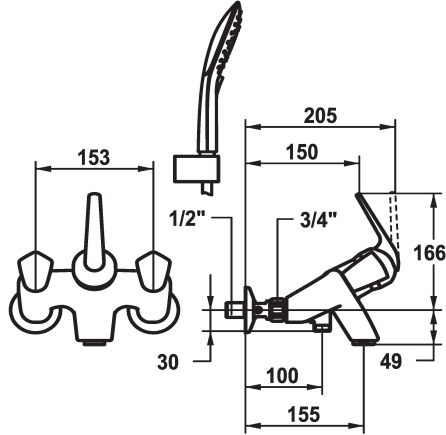

KWC DOMO

Miscelatore a leva - Vasca

Modell-Linie: DOMO | 20.066.012.000

Rubinetterie per doccia | Rubinetterie per vasca da bagno

KWC-No.

122682

chromeline, AD 153, A 155, con doccia, flessibile e supporto

122683

- limitazione di temperatura e di portata

* Vasca: vitone con piattello M20 x 1.25, maniglie di plastica, estraibili

* Raccordi a parete 1/2" x 3/4", serrabili L 40

* Incluso nella fornitura:

- Doccetta KWC CHOICE-G 26.000.125.000

- Supporto doccia 26.000.622.000

- Tubo flessibile per doccia 1600 mm, plastica 26.001.003.000

Dati tecnici

Portata	22 l/min (3 bar)
Uscita doccia: Portata	11.3 l/min (3bar)
bocca	Fissato
set doccia	con doccia, tubo e supporto
Operazione	azionamento frontale
Codice colore	chromeline
Tipo di installazione	Installazione a parete
Tipo di rubinetto	Duplex Hebelmischer
Dimensioni in altezza	166
Classe di rumorosità	I
Uscita doccia: Classe di rumorosità	I
Proiezione A	A155
Etichetta energetica	Mono batteria 1,5V D
Connection measure	153
Dimensioni uscita acqua	49
Materiale	Ottone
teamNumber	725194.502

Portata	22 l/min (3 bar)
Uscita doccia: Portata	11.3 l/min (3bar)
bocca	Fissato
set doccia	con doccia, tubo e supporto
Operazione	azionamento frontale
Codice colore	chromeline
Tipo di installazione	Installazione a parete
Tipo di rubinetto	Duplex Hebelmischer
Dimensioni in altezza	166
Classe di rumorosità	I
Uscita doccia: Classe di rumorosità	I
Proiezione A	A155
Etichetta energetica	Mono batteria 1,5V D
Connection measure	153
Dimensioni uscita acqua	49
Materiale	Ottone
teamNumber	725194.502