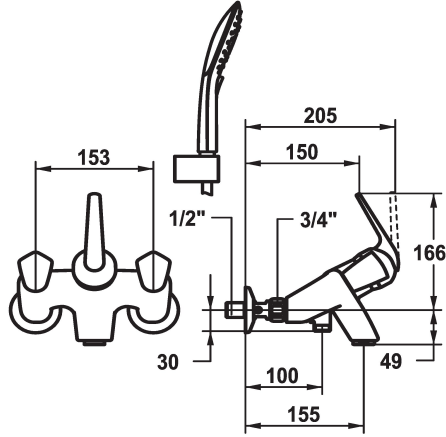

KWC DOMO Hebelmischer - Wanne

Modell-Linie: DOMO | 20.066.012.000
Duscharmaturen | Wannenmischer

KWC-Nr.

122682
chromeline, AD 153, A 155, mit Brause, Schlauch und Halter

122683
chromeline, AD 153, A 155, ohne Brause, Schlauch und Halter

122706
chromeline, AD 153, A 155, ohne Wandanschlüsse, ohne Brause, Schlauch und Halter

- * Duplex Hebelmischer
- * Mit Rohrunterbrecher
- * ShieldProtect - Dichtmembrane
- * Eigensicher gegen Rückfließen
- * Auslauf fest
- Neoperl® Cascade®
- * Dusche: KWC Steuerpatrone L39 - Universal
- mit Keramikscheibentechnik
- Auslaufmenge und Temperatur stufenlos einstellbar

- Temperatur- und Mengenbegrenzung
- * Wanne: Flachtellerventiloberteile M20 x 1.25, Kunststoff-Griffe, abziehbar
- * Wandanschlüsse 1/2" x 3/4", absperrbar L 40
- * Lieferumfang:
- Handbrause KWC CHOICE-G 26.000.125.000
- Brausenhalter 26.000.622.000
- Brausenschlauch 1600 mm, Kunststoff 26.001.003.000

Modell-Linie: **DOMO** | 20.066.012.000
Duscharmaturen | Wannenmischer

Steuerpatrone L 39 - Universal

536591
K.32.60.00

Flachtellerventiloberteil M20 x 1.25

538291
K.32.40.01.931

**Flachtellerventiloberteil M20 x 1.25
mit KWC STAR Griffen (Kalt- und
Warmwasser)**