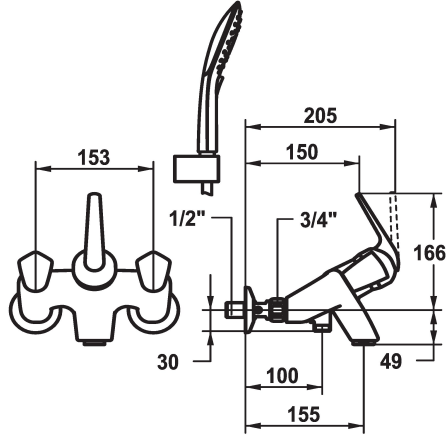

KWC DOMO Hebelmischer - Wanne

Modell-Linie: DOMO | 20.066.012.000
Duscharmaturen | Wannenmischer

KWC-Nr.

122682

chromeline, AD 153, A 155, mit Brause, Schlauch und Halter

122683

chromeline, AD 153, A 155, ohne Brause, Schlauch und Halter

122706

chromeline, AD 153, A 155, ohne Wandanschlüsse, ohne Brause, Schlauch und Halter

- * Duplex Hebelmischer
- * Mit Rohrunterbrecher
- * ShieldProtect - Dichtmembrane
- * Eigensicher gegen Rückfließen
- * Auslauf fest
- Neoperl® Cascade®
- * Dusche: KWC Steuerpatrone L39 - Universal
- mit Keramikscheibentechnik
- Auslaufmenge und Temperatur stufenlos einstellbar

- Temperatur- und Mengenbegrenzung
- * Wanne: Flachtellerventiloberteile M20 x 1.25, Kunststoff-Griffe, abziehbar
- * Wandanschlüsse 1/2" x 3/4", absperrbar L 40
- * Lieferumfang:
- Handbrause KWC CHOICE-G 26.000.125.000
- Brausenhalter 26.000.622.000
- Brausenschlauch 1600 mm, Kunststoff 26.001.003.000

Technische Daten

| | |
|--|------------------------------|
| Auslaufmenge | 22 l/min (3 bar) |
| Brausenabgang: Auslaufmenge | 11.3 l/min (3bar) |
| Auslauf | fest |
| Brausegarnitur | mit Brause, Schlauch, Halter |
| Bedienung | frontbedient |
| Farbcode | chromeline |
| Installationsart | Wandmontage |
| Armaturtyp | Duplex Hebelmischer |
| Mass Höhe | 166 |
| Armaturengeräuschgruppe | I |
| Brausenabgang: Armaturengeräuschgruppe | I |
| Ausladung A | A 155 |
| Energie Etikette | D Mono Batterie 1,5 V |
| Anschluss Mass | 153 |
| Mass-Wasseraustritt | 49 |
| Material | Messing |
| teamNumber | 725194.502 |