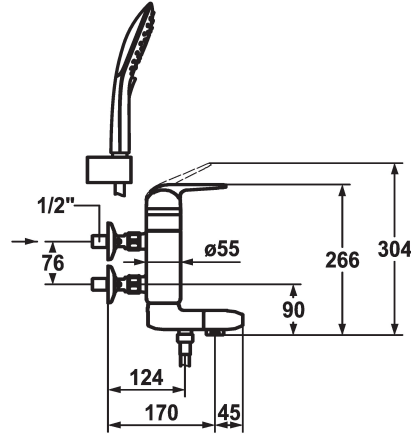

## KWC DOMO Verticale eengreepsmengkraan

Modell-Linie: DOMO | 20.062.212.000  
Douches | Badkranen

### KWC-No.

**122680**  
chromeline, A 170, met doucheset

**122703**  
chromeline, A 170, zonder doucheset

**122681**  
chromeline, A 170, met doucheset

**122705**  
chromeline, A 170, zonder doucheset

- \* Verticale eengreepsmengkraan
- \* ShieldProtect - afdichtingsmembraan tussen hendel en kap: bescherming van de kern van de mengkraan
- \* Omzetting met automatische reset
- \* Draaibare uitloop 120°
- Neoperl® Perlator®
- \* KWC patroon L 39 - universeel
- met keramische-schijventechniek

- uitstroomvolume en temperatuur traploos instelbaar
- temperatuur- en debietbegrenzing
- \* Wandaansluitingen 1/2" x 3/4", afsluitbaar L 40
- \* Levering:
- Handdouche KWC CHOICE-G 26.000.125.000
- Handdouchehouder 26.000.622.000
- Doucheslang 1600 mm, kunststof 26.001.003.000