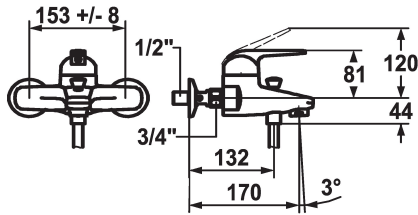

KWC DOMO Eengreepsmengkraan

Modell-Linie: DOMO | 20.062.313.000
Douches | Badkranen

KWC-No.

122670

122671

122697

- Eengreepsmengkraan
- ShieldProtect - afdichtingsmembraan tussen hendel en kap: bescherming van de kern van de mengkraan
- Omzetting met automatische reset
- Beveiligd tegen terugstroming
- Vaste uitloop

- Neoperl® Perlator®
- KWC patroon L 39 - universeel
- met keramische-schijfventchniek
- uitstroomvolume en temperatuur traploos instelbaar
- temperatuur- en debietbegrenzing
- Wandaansluitingen 1/2" x 3/4", afsluitbaar L 40

Technical Data

A_Spout_Spray

26 l/min (3 bar)

Vaatdouche uitloop: doorstroomhoeveelheid

15 l/min (3bar)

uitloop

vast

doucheset

zonder douche, slang en houder

Handling

bovenbediening

Kleurcode

chromeline

Installation_type

Wandmontage

Faucet_typ

Hebelmischer

Hoogteafmeting

120

G_Acoustic group

II

Vaatdouche uitloop: geluidsklasse

I

Projection_A

A175

EnergyLabelCH

C

Connection measure

153

Afmetingen wateruitlaat

27

Materiaal

Messing