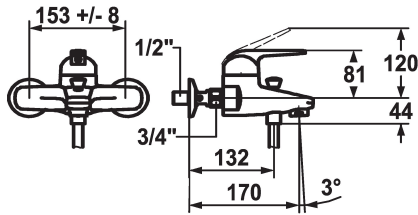

KWC DOMO Eengreepsmengkraan

Modell-Linie: DOMO | 20.062.313.000
Douches | Badkranen

KWC-No.

122670

122671

122697

- * Eengreepsmengkraan
- * ShieldProtect - afdichtingsmembraan tussen hendel en kap: bescherming van de kern van de mengkraan
- * Omzetting met automatische reset
- * Beveiligd tegen terugstroming
- * Vaste uitloop

- Neoperl® Perlator®
- * KWC patroon L 39 - universeel
- met keramische-schijfventchniek
- uitstroomvolume en temperatuur traploos instelbaar
- temperatuur- en debietbegrenzing
- * Wandaansluitingen 1/2" x 3/4", afsluitbaar L 40

Technical Data

Doorstroomhoeveelheid	26 l/min (3 bar)
Vaatdouche uitloop: doorstroomhoeveelheid	15 l/min (3bar)
uitloop	vast
doucheset	zonder douche, slang en houder
Bediening	bovenbediening
Kleurcode	chromeline
Type installatie	Wandmontage
Kraan type	Hebelmischer
Hoogteafmeting	120
geluidsklasse	II
Vaatdouche uitloop: geluidsklasse	I
Projectie A	A175
Energielabel	C
Connection measure	153
Afmetingen wateruitlaat	27
Materiaal	Messing