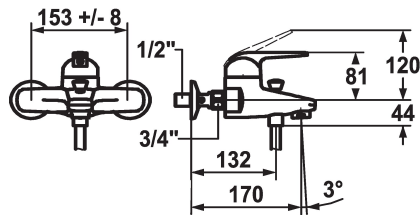

KWC DOMO

Miscelatore a leva - Vasca

Modell-Linie: DOMO | 20.062.313.000

Rubinerterie per doccia | Rubinerterie per vasca da bagno

KWC-No.

122670

chromeline, AD 153, A 175, con doccia, flessibile e supporto

122671

chromeline, AD 153, A 175, senza doccia, flessibile e supporto

122697

chromeline, AD 153, A 175, senza raccordi, senza doccia, flessibile e supporto

- * Miscelatore a leva
- * ShieldProtect - membrana protettiva
- * Commutazione con riposizionamento automatico
- * Con sicurezza antiriflusso
- * Bocca fissa
- Neoperl® Perlator®

- * KWC cartuccia L 39 - universale
- con tecnica a dischi in ceramica
- regolazione continua della portata e della temperatura
- limitazione di temperatura e di portata
- * Raccordi a parete 1/2" x 3/4", serrabili L 40

Dati tecnici

Portata	26 l/min (3 bar)
Uscita doccia: Portata	15 l/min (3bar)
bocca	Fissato
set doccia	senza doccia, tubo e supporto
Operazione	azionamento superiore
Codice colore	chromeline
Tipo di installazione	Installazione a parete
Tipo di rubinetto	Hebelmischer
Dimensioni in altezza	120
Classe di rumorosità	II
Uscita doccia: Classe di rumorosità	I
Proiezione A	A175
Etichetta energetica	C
Connection measure	153
Dimensioni uscita acqua	27
Materiale	Ottone