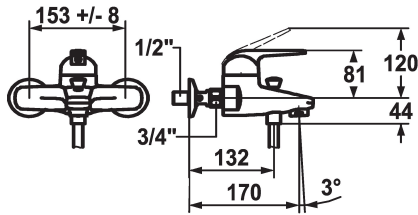

## KWC DOMO Mitigeur à levier - Baignoire

Modell-Linie: DOMO | 20.062.313.000  
Douches | Robinetteries de baignoire

### KWC-No.

**122670**  
chromeline, AD 153, A 175, avec douchette, flexible et support

**122671**  
chromeline, AD 153, A 175, sans douchette, flexible et support

**122697**  
chromeline, AD 153, A 175, sans raccords, sans douchette, flexible et support

- \* Mitigeur à levier
- \* ShieldProtect - membrane d'étanchéité
- \* Inverseur automatique
- \* Anti-refoulement intégré
- \* Bec fixe
- Neoperl® Perlator®

- \* KWC cartouche L 39 - universelle
- avec technique à disques céramique
- réglage de débit et de température continu
- limitation de température et débit
- \* Raccords avec pointeaux d'arrêt 1/2" x 3/4" L 40

### Données techniques

Débit
Sortie de douchette: Débit
goulot
garniture de douche
Commande
Code couleur
Type d'installation
Type de robinet
Dimension de la hauteur
Groupe de bruit pour la robinetterie
Sortie de douchette: Groupe de bruit pour la robinetterie
Projection A
Label énergétique
Connexion mesure
Dimension de la sortie d'eau
Matière