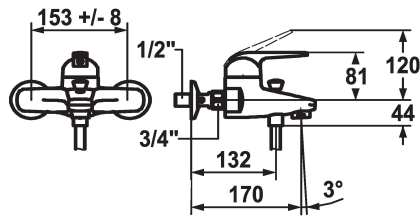

## KWC DOMO Mitigeur à levier - Baignoire

Modell-Linie: DOMO | 20.062.313.000  
Douches | Robinetteries de baignoire

### KWC-No.

**122670**  
chromeline, AD 153, A 175, avec douchette, flexible et support

**122671**  
chromeline, AD 153, A 175, sans douchette, flexible et support

**122697**  
chromeline, AD 153, A 175, sans raccords, sans douchette, flexible et support

- \* Mitigeur à levier
- \* ShieldProtect - membrane d'étanchéité
- \* Inverseur automatique
- \* Anti-refoulement intégré
- \* Bec fixe
- Neoperl® Perlator®

- \* KWC cartouche L 39 - universelle
- avec technique à disques céramique
- réglage de débit et de température continu
- limitation de température et débit
- \* Raccords avec pointeaux d'arrêt 1/2" x 3/4" L 40

### Données techniques

Débit
Sortie de douchette: Débit
goulot
garniture de douche
Commande
Code couleur
Type d'installation
Type de robinet
Dimension de la hauteur
Groupe de bruit pour la robinetterie
Sortie de douchette: Groupe de bruit pour la robinetterie
Projection A
Label énergétique
Connexion mesure
Dimension de la sortie d'eau
Matière