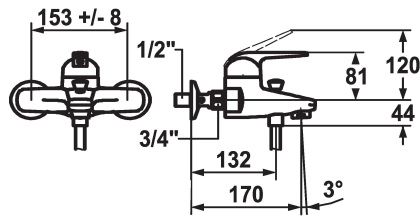

## KWC DOMO Hebelmischer - Wanne

Modell-Linie: DOMO | 20.062.313.000  
Duscharmaturen | Wannenmischer

### KWC-Nr.

**122670**  
chromeline, AD 153, A 175, mit Brause, Schlauch und Halter

**122671**  
chromeline, AD 153, A 175, ohne Brause, Schlauch und Halter

**122697**  
chromeline, AD 153, A 175, ohne Wandanschlüsse, ohne Brause, Schlauch und Halter

- \* Hebelmischer
- \* ShieldProtect - Dichtmembrane
- \* Umstellung mit automatischer Rückstellung
- \* Eigensicher gegen Rückfließen
- \* Auslauf fest
- Neoperl® Perlator®

- \* KWC Steuerpatrone L 39 - Universal
- mit Keramikscheibentechnik
- Auslaufmenge und Temperatur stufenlos einstellbar
- Temperatur- und Mengenbegrenzung
- \* Wandanschlüsse 1/2" x 3/4", absperbar L 40

### Ersatzteile

**KWC** DOMO  
Hebelmischer - Wanne

**Modell-Linie: DOMO | 20.062.313.000**  
Duscharmaturen | Wannenmischer

**Steuerpatrone L 39 - Universal**

---

**536591**  
K.32.60.00

---