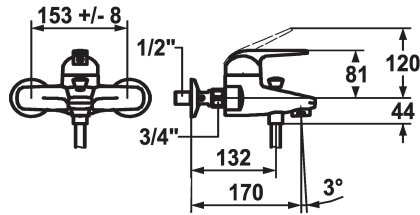

KWC DOMO Hebelmischer - Wanne

Modell-Linie: **DOMO** | 20.062.313.000
Duscharmaturen | Wannenmischer

KWC-Nr.

122670
chromeline, AD 153, A 175, mit Brause, Schlauch und Halter

122671
chromeline, AD 153, A 175, ohne Brause, Schlauch und Halter

122697
chromeline, AD 153, A 175, ohne Wandanschlüsse, ohne Brause, Schlauch und Halter

- * Hebelmischer
- * ShieldProtect - Dichtmembrane
- * Umstellung mit automatischer Rückstellung
- * Eigensicher gegen Rückfließen
- * Auslauf fest
- Neoperl® Perlator®

- * KWC Steuerpatrone L 39 - Universal
- mit Keramikscheibentechnik
- Auslaufmenge und Temperatur stufenlos einstellbar
- Temperatur- und Mengenbegrenzung
- * Wandanschlüsse 1/2" x 3/4", absperbar L 40

| |
|-------------------------------|
| 26 l/min (3 bar) |
| 15 l/min (3bar) |
| fest |
| ohne Brause, Schlauch, Halter |
| topbedient |
| chromeline |
| Wandmontage |
| Hebelmischer |
| 120 |
| II |
| I |
| A 175 |
| C |
| 153 |
| 27 |
| Messing |