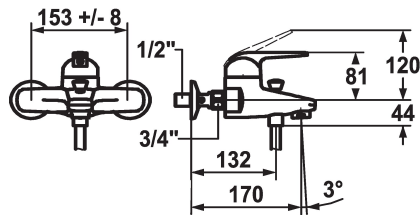

## KWC DOMO

Miscelatore a leva - Vasca

Modell-Linie: DOMO | 20.062.313.000

Rubinerterie per doccia | Rubinerterie per vasca da bagno

#### 122670

chromeline, AD 153, A 175, con doccia, flessibile e supporto

- \* KWC cartuccia L 39 - universale
- con tecnica a dischi in ceramica
- regolazione continua della portata e della temperatura
- limitazione di temperatura e di portata
- \* Raccordi a parete 1/2" x 3/4", serrabili L 40

### Dati tecnici

Portata	26 l/min (3 bar)
Uscita doccia: Portata	15 l/min (3bar)
bocca	Fissato
set doccia	senza doccia, tubo e supporto
Operazione	azionamento superiore
Codice colore	chromeline
Tipo di installazione	Installazione a parete
Tipo di rubinetto	Hebelmischer
Dimensioni in altezza	120
Classe di rumorosità	II
Uscita doccia: Classe di rumorosità	I
Proiezione A	A175
Etichetta energetica	C
Connection measure	153
Dimensioni uscita acqua	27
Materiale	Ottone
teamNumber	725200.502
sanitasTroeschNumber	6111 501.502