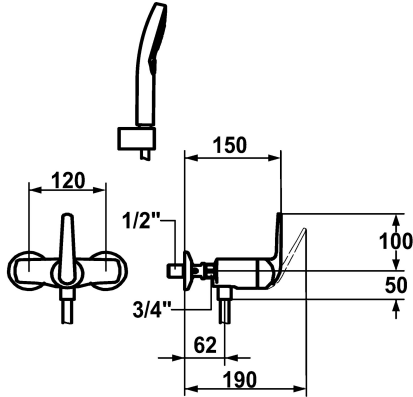

KWC DOMO Eengreepsmengkraan

Modell-Linie: **DOMO** | 21.062.050.000
Douches | Handdouches

KWC-No.

122668

122669

122695

chromeline, AD 120, without wall connections, without spray head, hose and holder

* Eengreepsmengkraan

* ShieldProtect - afdichtingsmembraan tussen hendel en kap: bescherming van de kern van de mengkraan

* KWC patroon L 39 - universeel

- met keramische-schijventechniek

- uitstroomvolume en temperatuur traploos instelbaar

- temperatuur- en debietbegrenzing

* Wandaansluitingen 1/2" x 1/2", afsluitbaar L 40

* Levering:

- Handdouche KWC CHOICE-G 26.000.125.000

- Doucheslang 1600 mm, kunststof 26.001.003.000

Technical Data

Vaatdouche uitloop: doorstroomhoeveelheid

11.3 l/min (3bar)

doucheset

mit_Brause_Schlauch

Handling

frontaal bediend

Kleurcode

chromeline

Installation_type

Wandmontage

Faucet_typ

Hebelmischer

Hoogteafmeting

100

Vaatdouche uitloop: geluidsklasse

I

EnergyLabelCH

D Mono batterij 1,5V

Connection measure

120

Materiaal

Messing