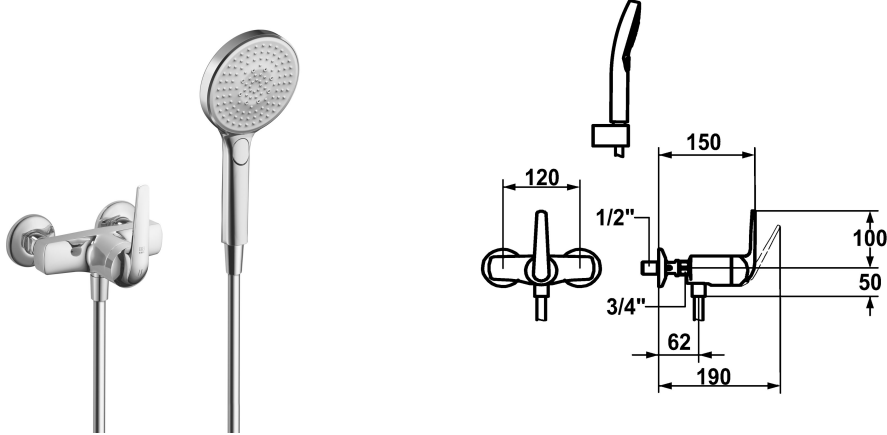

KWC DOMO Eengreepsmengkraan - Douche

Modell-Linie: DOMO | 21.062.050.000
Douches | Handdouches

KWC-No.

122668
chromeline, AD120, met doucheset

122669
chromeline, AD120, zonder doucheset

122695
chromeline, AD120, zonder doucheset en raccords

- * Eengreepsmengkraan
- * ShieldProtect - afdichtingsmembraan tussen hendel en kap: bescherming van de kern van de mengkraan
- * KWC patroon L 39 - universeel
- met keramische-schijventechniek
- uitstroomvolume en temperatuur traploos instelbaar

- temperatuur- en debietbegrenzing
- * Wandaansluitingen 1/2" x 1/2", afsluitbaar L 40
- * Levering:
- Handdouche KWC CHOICE-G 26.000.125.000
- Doucheslang 1600 mm, kunststof 26.001.003.000

Technical Data

Energielabel

Connection measure

Materiaal

11.3 l/min (3bar)

mit_Brause_Schlauch

frontaal bediend

chromeline

Wandmontage