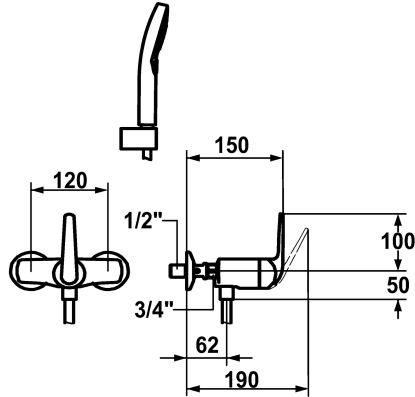

KWC DOMO Eengreepsmengkraan

Modell-Linie: **DOMO** | 21.062.050.000
Douches | Handdouches

KWC-No.

122668

122669

122695

chromeline, AD 120, without wall connections, without spray head, hose and holder

* Eengreepsmengkraan

* ShieldProtect - afdichtingsmembraan tussen hendel en kap: bescherming van de kern van de mengkraan

* KWC patroon L 39 - universeel

- met keramische-schijventechniek

- uitstroomvolume en temperatuur traploos instelbaar

- temperatuur- en debietbegrenzing

* Wandaansluitingen 1/2" x 1/2", afsluitbaar L 40

* Levering:

- Handdouche KWC CHOICE-G 26.000.125.000

- Doucheslang 1600 mm, kunststof 26.001.003.000

Technical Data

Vaatdouche uitloop: doorstroomhoeveelheid

Wandmontage

Kraan type

Hebelmischer

Hoogteafmeting

100

Vaatdouche uitloop: geluidsklasse

I

Energielabel