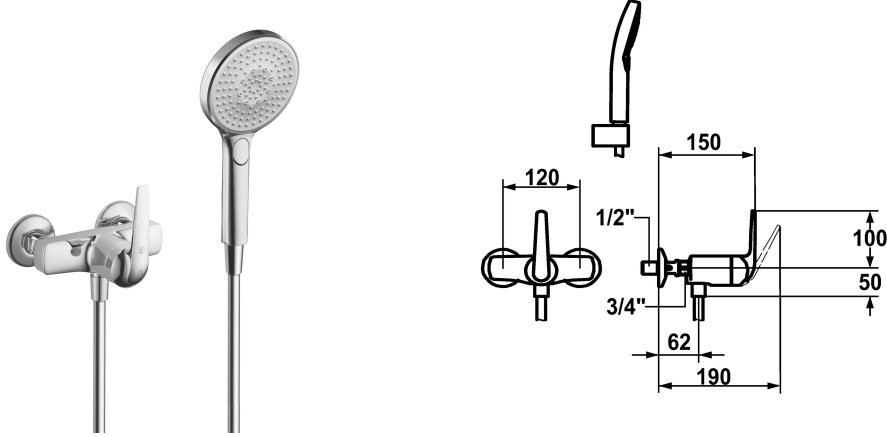

KWC DOMO Mitigeur à levier - Douche

Modell-Linie: **DOMO** | 21.062.050.000
Douches | Douches manuelles

KWC-No.

122668
chromeline, AD 120, avec douchette et flexible

122669
chromeline, AD 120, sans douchette et flexible

122695
chromeline, AD 120, sans raccords, sans douchette et flexible

* Mitigeur à levier
* ShieldProtect - membrane d'étanchéité
* KWC cartouche L 39 - universelle
- avec technique à disques céramique
- réglage de débit et de température continu

- limitation de température et débit
* Raccords avec pointeaux d'arrêt 1/2" x 1/2" L 40
* Livraison:
- Douche KWC CHOICE-G 26.000.125.000
- Flexible de douchette 1600 mm, en plastique 26.001.003.000

Données techniques

11.3 l/min (3bar)
avec douchette, flexible
commande frontale
chromeline
Montage mural
Hebelmischer
100
l
D pile 1,5v
120
Laiton

Pièces de rechange

KWC DOMO

Mitigeur à levier - Douche

Modell-Linie: DOMO | 21.062.050.000
Douches | Douches manuelles