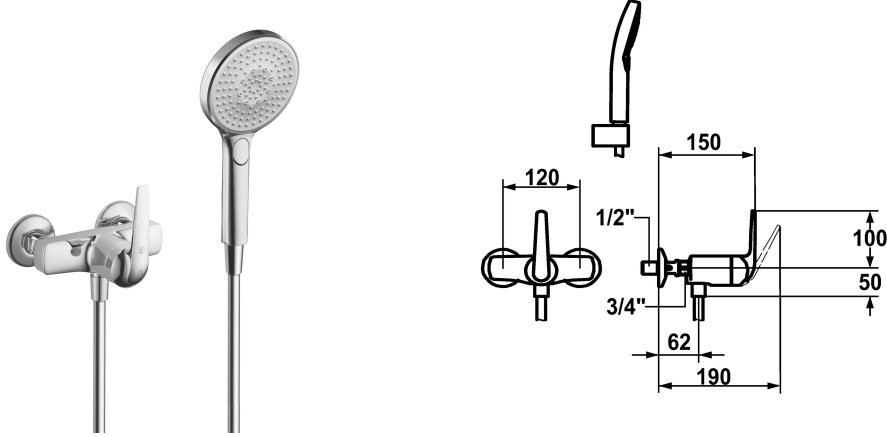

## KWC DOMO Mitigeur à levier - Douche

Modell-Linie: **DOMO** | 21.062.050.000  
Douches | Douches manuelles

### KWC-No.

**122668**  
chromeline, AD 120, avec douchette et flexible

**122669**  
chromeline, AD 120, sans douchette et flexible

**122695**  
chromeline, AD 120, sans raccords, sans douchette et flexible

- \* Mitigeur à levier
- \* ShieldProtect - membrane d'étanchéité
- \* KWC cartouche L 39 - universelle
- avec technique à disques céramique
- réglage de débit et de température continu

- limitation de température et débit
- \* Raccords avec pointeaux d'arrêt 1/2" x 1/2" L 40
- \* Livraison:
- Douche KWC CHOICE-G 26.000.125.000
- Flexible de douchette 1600 mm, en plastique 26.001.003.000

11.3 l/min (3bar)
avec douchette, flexible
commande frontale
chromeline
Montage mural
Hebelmischer
100
l
D pile 1,5v
120
Laiton
725286.502