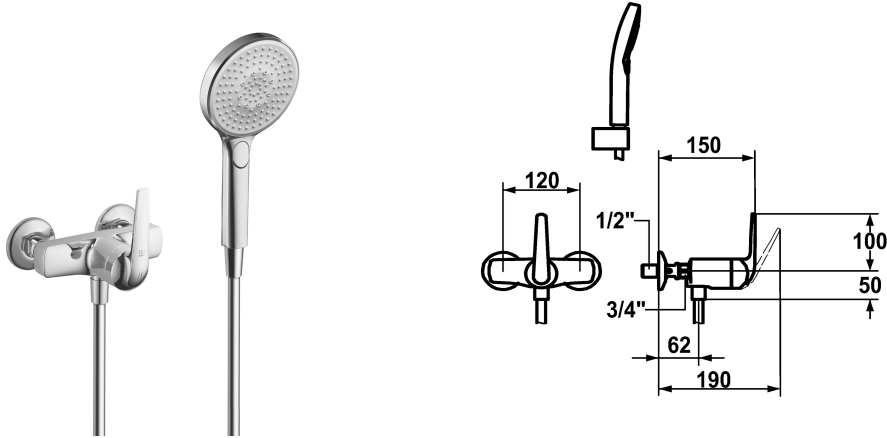

KWC DOMO Hebelmischer - Dusche

Modell-Linie: **DOMO** | 21.062.050.000
Duscharmaturen | Konventionelle Dusche

KWC-Nr.

122668
chromeline, AD 120, mit Brause und Schlauch

122669
chromeline, AD 120, ohne Brausegarnitur

122695
chromeline, AD 120, ohne Wandanschlüsse, ohne Brause, Schlauch und Halter

- * Hebelmischer
- * ShieldProtect - Dichtmembrane
- * KWC Steuerpatrone L 39 - Universal
- mit Keramikscheibentechnik
- Auslaufmenge und Temperatur stufenlos einstellbar

- Temperatur- und Mengenbegrenzung
- * Wandanschlüsse 1/2" x 1/2", absperbar L 40
- * Lieferumfang:
- Handbrause KWC CHOICE-G 26.000.125.000
- Brausenschlauch 1600 mm, Kunststoff 26.001.003.000

Technische Daten

Ersatzteile

KWC DOMO Hebelmischer - Dusche

Modell-Linie: **DOMO** | 21.062.050.000
Duscharmaturen | Konventionelle Dusche

Steuerpatrone L 39 - Universal

536591
K.32.60.00
