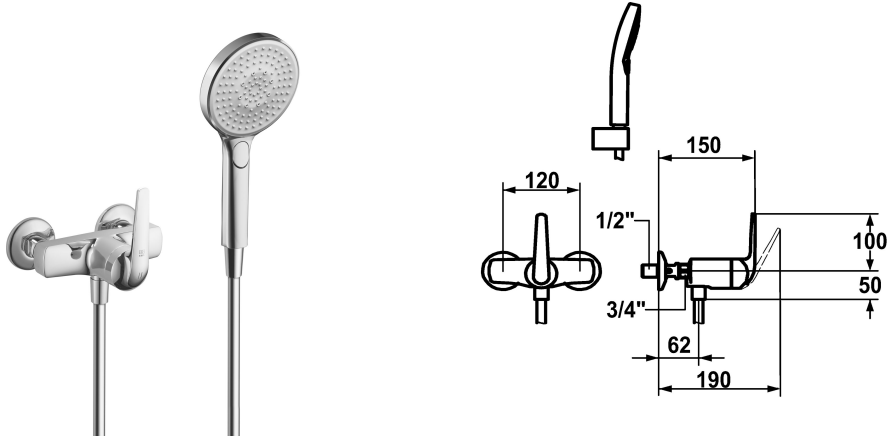

KWC DOMO Hebelmischer - Dusche

Modell-Linie: **DOMO** | 21.062.050.000
Duscharmaturen | Konventionelle Dusche

KWC-Nr.

122668
chromeline, AD 120, mit Brause und Schlauch

122669
chromeline, AD 120, ohne Brausegarnitur

122695
chromeline, AD 120, ohne Wandanschlüsse, ohne Brause, Schlauch und Halter

- * Hebelmischer
- * ShieldProtect - Dichtmembrane
- * KWC Steuerpatrone L 39 - Universal
- mit Keramikscheibentechnik
- Auslaufmenge und Temperatur stufenlos einstellbar

- Temperatur- und Mengenbegrenzung
- * Wandanschlüsse 1/2" x 1/2", absperbar L 40
- * Lieferumfang:
- Handbrause KWC CHOICE-G 26.000.125.000
- Brausenschlauch 1600 mm, Kunststoff 26.001.003.000

Technische Daten

Ersatzteile

KWC DOMO Hebelmischer - Dusche

Modell-Linie: **DOMO** | 21.062.050.000
Duscharmaturen | Konventionelle Dusche

Steuerpatrone L 39 - Universal

536591
K.32.60.00

538855
K.30.90.00.000.43

538858
K.30.99.00.000.43