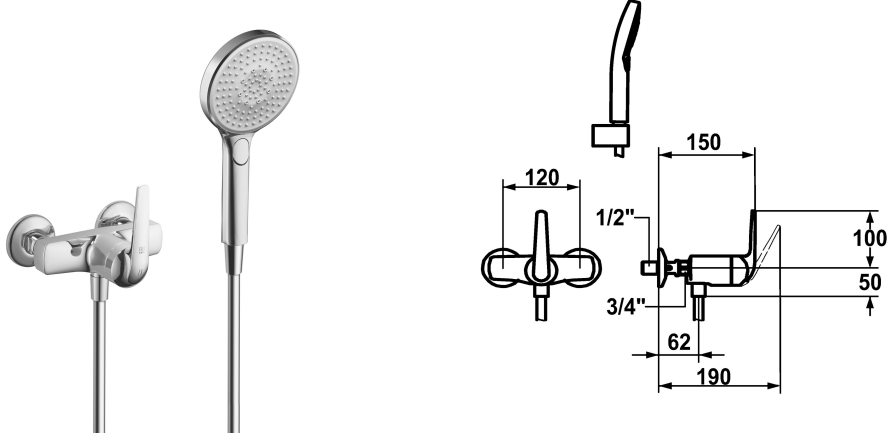

KWC DOMO Hebelmischer - Dusche

Modell-Linie: **DOMO** | 21.062.050.000
Duscharmaturen | Konventionelle Dusche

KWC-Nr.

122668
chromeline, AD 120, mit Brause und Schlauch

122669
chromeline, AD 120, ohne Brausegarnitur

122695
chromeline, AD 120, ohne Wandanschlüsse, ohne Brause, Schlauch und Halter

- * Hebelmischer
- * ShieldProtect - Dichtmembrane
- * KWC Steuerpatrone L 39 - Universal
- mit Keramikscheibentechnik
- Auslaufmenge und Temperatur stufenlos einstellbar

- Temperatur- und Mengenbegrenzung
- * Wandanschlüsse 1/2" x 1/2", absperbar L 40
- * Lieferumfang:
- Handbrause KWC CHOICE-G 26.000.125.000
- Brausenschlauch 1600 mm, Kunststoff 26.001.003.000

Technische Daten

Brausenabgang: Auslaufmenge	11.3 l/min (3bar)
Brausegarnitur	mit Brause, Schlauch
Bedienung	frontbedient
Farbcode	chromeline
Installationsart	Wandmontage
Armatortyp	Hebelmischer
Mass Höhe	100
Brausenabgang: Armaturengeräuschgruppe	I
Energie Etikette	C
Anschluss Mass	120°
Material	Messing