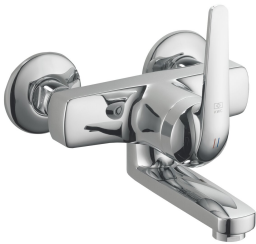

KWC DOMO Eengreepsmengkraan

Modell-Linie: DOMO | 11.062.013.000
Kranen | Eengreepkranen

KWC-No.

122664

122692

122667

122694

* Eengreepsmengkraan

* ShieldProtect - afdichtingsmembraan tussen hendel en kap: bescherming van de kern van de mengkraan

* Draaibare uitloop 90°

- kan indien nodig met schroef vastgezet worden

- Neoperl® Cascade®

* KWC patroon L 39 - universeel

- met keramische-schijventechniek

- uitstroomvolume en temperatuur traploos instelbaar

- temperatuur- en debietbegrenzing

* Wandaansluitingen 1/2" x 1/2", afsluitbaar L 40

Technical Data

A_Spout_Spray

uitloop

Connection measure

Afmetingen wateruitlaat

Materiaal

7.5 l/min (3 bar)

draaibaar

frontaal bediend

chromeline

Wandmontage