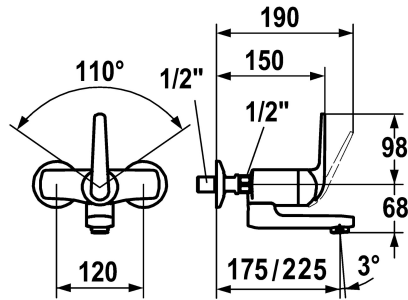

KWC DOMO Eengreepsmengkraan

Modell-Linie: DOMO | 11.062.013.000
Kranen | Eengreepkranen

KWC-No.

122664

122692

122667

122694

* Eengreepsmengkraan

* ShieldProtect - afdichtingsmembraan tussen hendel en kap: bescherming van de kern van de mengkraan

* Draaibare uitloop 90°

- kan indien nodig met schroef vastgezet worden

- Neoperl® Cascade®

* KWC patroon L 39 - universeel

- met keramische-schijventechniek

- uitstroomvolume en temperatuur traploos instelbaar

- temperatuur- en debietbegrenzing

* Wandaansluitingen 1/2" x 1/2", afsluitbaar L 40

Technical Data

A_Spout_Spray

uitloop

Connection measure

Afmetingen wateruitlaat

Materiaal

7.5 l/min (3 bar)

draaibaar

frontaal bediend

chromeline

Wandmontage