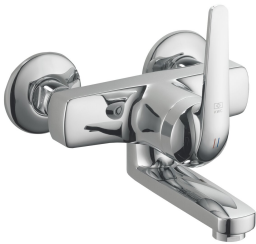

KWC DOMO Eengrepsmengkraan

Modell-Linie: **DOMO** | 11.062.013.000
Kranen | Eengreepkranen

KWC-No.

122664

122692

122667

122694

* Eengrepsmengkraan
* ShieldProtect - afdichtingsmembraan tussen hendel en kap: bescherming van de kern van de mengkraan
* Draaibare uitloop 90°
- kan indien nodig met schroef vastgezet worden
- Neoperl® Cascade®

* KWC patroon L 39 - universeel
- met keramische-schijventechniek
- uitstroomvolume en temperatuur traploos instelbaar
- temperatuur- en debietbegrenzing
* Wandaansluitingen 1/2" x 1/2", afsluitbaar L 40

Technical Data

Doorstroomhoeveelheid

7.5 l/min (3 bar)

uitloop

draaibaar

Bediening

frontaal bediend

Kleurcode

chromeline

Type installatie

Wandmontage

Kraan type

Hebelmischer

Hoogteafmeting

98

geluidsklasse