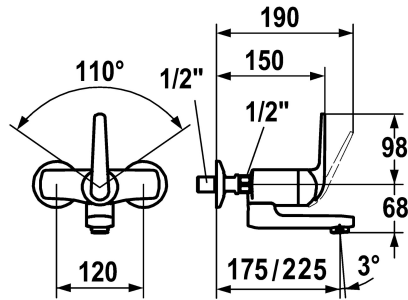

KWC DOMO Eengrepsmengkraan

Modell-Linie: **DOMO** | 11.062.013.000
Kranen | Eengreepkranen

KWC-No.

122664

122692

122667

122694

* Eengrepsmengkraan
* ShieldProtect - afdichtingsmembraan tussen hendel en kap: bescherming van de kern van de mengkraan
* Draaibare uitloop 90°
- kan indien nodig met schroef vastgezet worden
- Neoperl® Cascade®

* KWC patroon L 39 - universeel
- met keramische-schijventechniek
- uitstroomvolume en temperatuur traploos instelbaar
- temperatuur- en debietbegrenzing
* Wandaansluitingen 1/2" x 1/2", afsluitbaar L 40

chromeline

Type installatie

Wandmontage

Kraan type

Hebelmischer

Hoogteafmeting

98

geluidsklasse

I

Projectie A

A225

Energielabel

B

Connection measure

120

Afmetingen wateruitlaat