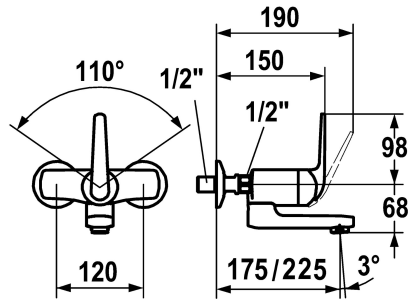

## KWC DOMO

Miscelatore a leva - Cucina - Lavabo

Modell-Linie: DOMO | 11.062.013.000

Rubinetterie per bagni | Rubinetterie monocomando

### KWC-No.

**122664**

chromeline, AD 120, A 175

**122692**

chromeline, AD 120, A 175, senza raccordi

**122667**

chromeline, AD 120, A 225

**122694**

chromeline, AD 120, A 225, senza raccordi

- \* Miscelatore a leva
- \* ShieldProtect - membrana protettiva
- \* Bocca orientabile 90°
- se necessario, fissabile con vite
- Neoperl® Cascade®

- \* KWC cartuccia L 39 - universale
- con tecnica a dischi in ceramica
- regolazione continua della portata e della temperatura
- limitazione di temperatura e di portata
- \* Raccordi a parete 1/2" x 1/2", serrabili L 40

### Dati tecnici

Portata
bocca
Operazione
Codice colore
Tipo di installazione
Tipo di rubinetto
Dimensioni in altezza
Classe di rumorosità
Proiezione A
Etichetta energetica
Connection measure
Dimensioni uscita acqua
Materiale