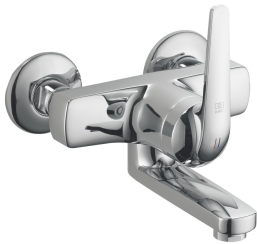

## KWC DOMO

Miscelatore a leva - Cucina - Lavabo

Modell-Linie: DOMO | 11.062.013.000

Rubinetterie per bagni | Rubinetterie monocomando

### KWC-No.

**122664**

chromeline, AD 120, A 175

**122692**

chromeline, AD 120, A 175, senza raccordi

**122667**

chromeline, AD 120, A 225

**122694**

chromeline, AD 120, A 225, senza raccordi

- \* Miscelatore a leva
- \* ShieldProtect - membrana protettiva
- \* Bocca orientabile 90°
- se necessario, fissabile con vite
- Neoperl® Cascade®

- \* KWC cartuccia L 39 - universale
- con tecnica a dischi in ceramica
- regolazione continua della portata e della temperatura
- limitazione di temperatura e di portata
- \* Raccordi a parete 1/2" x 1/2", serrabili L 40

7,5 l/min (3 bar)
orientabile
azionamento frontale
chromeline
Installazione a parete
Hebelmischer
98
I
A225
B
120
68
Ottone