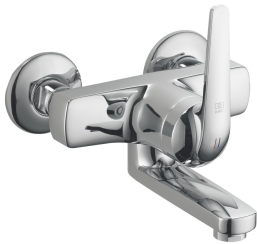

KWC DOMO

Miscelatore a leva - Cucina - Lavabo

Modell-Linie: DOMO | 11.062.013.000

Rubinetterie per bagni | Rubinetterie monocomando

KWC-No.

122664

chromeline, AD 120, A 175

122692

chromeline, AD 120, A 175, senza raccordi

122667

chromeline, AD 120, A 225

122694

chromeline, AD 120, A 225, senza raccordi

- * Miscelatore a leva
- * ShieldProtect - membrana protettiva
- * Bocca orientabile 90°
- se necessario, fissabile con vite
- Neoperl® Cascade®

- * KWC cartuccia L 39 - universale
- con tecnica a dischi in ceramica
- regolazione continua della portata e della temperatura
- limitazione di temperatura e di portata
- * Raccordi a parete 1/2" x 1/2", serrabili L 40

7,5 l/min (3 bar)
orientabile
azionamento frontale
chromeline
Installazione a parete
Hebelmischer
98
I
A225
B
120
68
Ottone
725301.502

Pezzi di ricambio

KWC DOMO

Miscelatore a leva - Cucina - Lavabo

Modell-Linie: DOMO | 11.062.013.000