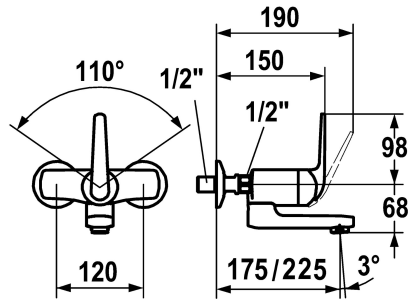

KWC DOMO

Miscelatore a leva - Cucina - Lavabo

Modell-Linie: DOMO | 11.062.013.000

Rubinetterie per bagni | Rubinetterie monocomando

KWC-No.

122664

chromeline, AD 120, A 175

122692

chromeline, AD 120, A 175, senza raccordi

122667

chromeline, AD 120, A 225

122694

chromeline, AD 120, A 225, senza raccordi

- * Miscelatore a leva
- * ShieldProtect - membrana protettiva
- * Bocca orientabile 90°
- se necessario, fissabile con vite
- Neoperl® Cascade®

- * KWC cartuccia L 39 - universale
- con tecnica a dischi in ceramica
- regolazione continua della portata e della temperatura
- limitazione di temperatura e di portata
- * Raccordi a parete 1/2" x 1/2", serrabili L 40

7,5 l/min (3 bar)
orientabile
azionamento frontale
chromeline
Installazione a parete
Hebelmischer
98
I
A225
B
120
68
Ottone
725301.502

Pezzi di ricambio

KWC DOMO

Miscelatore a leva - Cucina - Lavabo

Modell-Linie: DOMO | 11.062.013.000