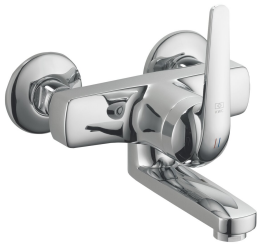

## KWC DOMO Mitigeur à levier - Cuisine - Lavabo

Modell-Linie: **DOMO** | 11.062.013.000  
Robinetteries | Robinets à monocommande

### KWC-No.

**122664**  
chromeline, AD 120, A 175

**122692**  
chromeline, AD 120, A 175, sans raccords

**122667**  
chromeline, AD 120, A 225

**122694**  
chromeline, AD 120, A 225, sans raccords

- \* Mitigeur à levier
- \* ShieldProtect - membrane d'étanchéité
- \* Bec orientable 90°
- peut être fixé par vis en cas de besoin
- Neoperl® Cascade®

- \* KWC cartouche L 39 - universelle
- avec technique à disques céramique
- réglage de débit et de température continu
- limitation de température et débit
- \* Raccords avec pointeaux d'arrêt 1/2" x 1/2" L 40

7,5 l/min (3 bar)
orientable
commande frontale
chromeline
Montage mural
Hebelmischer
98
I
A225
B
120
68
Laiton