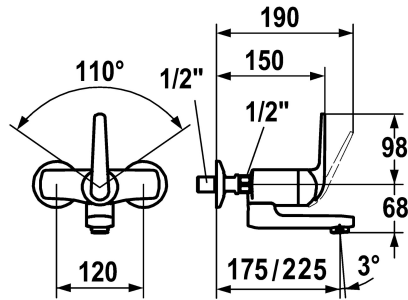

### KWC-No.

**122664**  
chromeline, AD 120, A 175

**122692**  
chromeline, AD 120, A 175, sans raccords

**122667**  
chromeline, AD 120, A 225

**122694**  
chromeline, AD 120, A 225, sans raccords

- \* Mitigeur à levier
- \* ShieldProtect - membrane d'étanchéité
- \* Bec orientable 90°
- peut être fixé par vis en cas de besoin
- Neoperl® Cascade®

- \* KWC cartouche L 39 - universelle
- avec technique à disques céramique
- réglage de débit et de température continu
- limitation de température et débit
- \* Raccords avec pointeaux d'arrêt 1/2" x 1/2" L 40

### Données techniques

Débit
goulot
Commande
Code couleur
Type d'installation
Type de robinet
Dimension de la hauteur
Groupe de bruit pour la robinetterie
Projection A
Label énergétique
Connexion mesure
Dimension de la sortie d'eau
Matière

7,5 l/min (3 bar)
orientable
commande frontale
chromeline
Montage mural
Hebelmischer
98
I
A225
B
120
68
Laiton