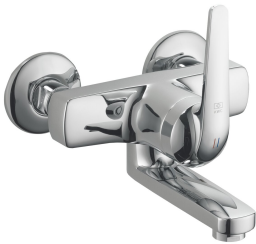

KWC DOMO

Mitigeur à levier - Cuisine - Lavabo

Modell-Linie: DOMO | 11.062.013.000

Robinetteries | Robinets à monocommande

KWC-No.

122664

chromeline, AD 120, A 175

122692

chromeline, AD 120, A 175, sans raccords

122667

chromeline, AD 120, A 225

122694

chromeline, AD 120, A 225, sans raccords

* Mitigeur à levier

* ShieldProtect - membrane d'étanchéité

* Bec orientable 90°

- peut être fixé par vis en cas de besoin

- Neoperl® Cascade®

* KWC cartouche L 39 - universelle

- avec technique à disques céramique

- réglage de débit et de température continu

- limitation de température et débit

* Raccords avec pointeaux d'arrêt 1/2" x 1/2" L 40

Données techniques

Débit

7,5 l/min (3 bar)

goulot

orientable

Commande

commande frontale