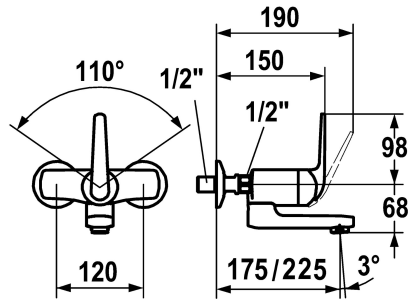

KWC DOMO

Mitigeur à levier - Cuisine - Lavabo

Modell-Linie: DOMO | 11.062.013.000

Robinetteries | Robinets à monocommande

KWC-No.

122664

chromeline, AD 120, A 175

122692

chromeline, AD 120, A 175, sans raccords

122667

chromeline, AD 120, A 225

122694

chromeline, AD 120, A 225, sans raccords

* Mitigeur à levier

* ShieldProtect - membrane d'étanchéité

* Bec orientable 90°

- peut être fixé par vis en cas de besoin

- Neoperl® Cascade®

* KWC cartouche L 39 - universelle

- avec technique à disques céramique

- réglage de débit et de température continu

- limitation de température et débit

* Raccords avec pointeaux d'arrêt 1/2" x 1/2" L 40

Données techniques

Débit

7,5 l/min (3 bar)

goulot

orientable

Commande

commande frontale

Code couleur

chromeline

Type d'installation

Montage mural

Type de robinet

Hebelmischer

Dimension de la hauteur

98

Groupe de bruit pour la robinetterie

I

Projection A

A225

Label énergétique

B

Connexion mesure

120

Dimension de la sortie d'eau

68

Matière

Laiton

teamNumber

725301.502

Pièces de rechange