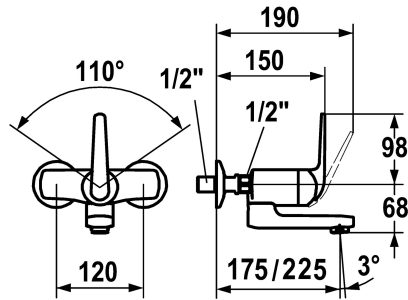

KWC DOMO

Hebelmischer - Küche - Waschtisch

Modell-Linie: DOMO | 11.062.013.000
Armaturen | Manuelle Armaturen

KWC-Nr.

122664
chromeline, AD 120, A 175

122692
chromeline, AD 120, A 175, ohne Wandanschlüsse

122667
chromeline, AD 120, A 225

122694
chromeline, AD 120, A 225, ohne Wandanschlüsse

- * Hebelmischer
- * ShieldProtect - Dichtmembrane
- * Schwenkauslauf 90°
- bei Bedarf mit Schraube fixierbar
- Neoperl® Cascade®

- * KWC Steuerpatrone L 39 - Universal
- mit Keramikscheibentechnik
- Auslaufmenge und Temperatur stufenlos einstellbar
- Temperatur- und Mengenbegrenzung
- * Wandanschlüsse 1/2" x 1/2", absperrbar L 40

Technische Daten

Auslaufmenge	7,5 l/min (3 bar)
Auslauf	schwenkbar
Bedienung	frontbedient
Farbcode	chromeline
Installationsart	Wandmontage
Armaturtyp	Hebelmischer
Mass Höhe	98
Armaturengeräuschgruppe	I
Ausladung A	A 225
Energie Etikette	B
Anschluss Mass	120°
Mass-Wasseraustritt	68
Material	Messing

Ersatzteile

KWC DOMO

Hebelmischer - Küche - Waschtisch

Modell-Linie: **DOMO** | 11.062.013.000
Armaturen | Manuelle Armaturen

Steuerpatrone L 39 - Universal

536591
K.32.60.00
