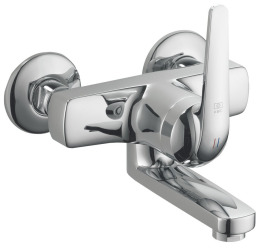

KWC DOMO

Hebelmischer - Küche - Waschtisch

Modell-Linie: DOMO | 11.062.013.000
Armaturen | Manuelle Armaturen

KWC-Nr.

122664
chromeline, AD 120, A 175

122692
chromeline, AD 120, A 175, ohne Wandanschlüsse

122667
chromeline, AD 120, A 225

122694
chromeline, AD 120, A 225, ohne Wandanschlüsse

- * Hebelmischer
- * ShieldProtect - Dichtmembrane
- * Schwenkauslauf 90°
- bei Bedarf mit Schraube fixierbar
- Neoperl® Cascade®

- * KWC Steuerpatrone L 39 - Universal
- mit Keramikscheibentechnik
- Auslaufmenge und Temperatur stufenlos einstellbar
- Temperatur- und Mengenbegrenzung
- * Wandanschlüsse 1/2" x 1/2", absperrbar L 40

Technische Daten

Auslaufmenge	7,5 l/min (3 bar)
Auslauf	schwenkbar
Bedienung	frontbedient
Farbcode	chromeline
Installationsart	Wandmontage
Armaturtyp	Hebelmischer
Mass Höhe	98
Armaturengeräuschgruppe	I
Ausladung A	A 225
Energie Etikette	B
Anschluss Mass	120°
Mass-Wasseraustritt	68
Material	Messing

Ersatzteile

KWC DOMO

Hebelmischer - Küche - Waschtisch

Modell-Linie: **DOMO** | 11.062.013.000
Armaturen | Manuelle Armaturen

Steuerpatrone L 39 - Universal

536591
K.32.60.00
