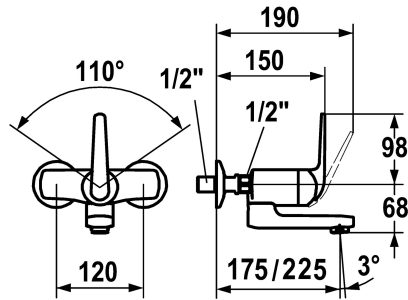

KWC DOMO

Hebelmischer - Küche - Waschtisch

Modell-Linie: **DOMO** | 11.062.013.000
Armaturen | Manuelle Armaturen

KWC-Nr.

122664
chromeline, AD 120, A 175

122692
chromeline, AD 120, A 175, ohne Wandanschlüsse

122667
chromeline, AD 120, A 225

122694
chromeline, AD 120, A 225, ohne Wandanschlüsse

- * Hebelmischer
- * ShieldProtect - Dichtmembrane
- * Schwenkauslauf 90°
- bei Bedarf mit Schraube fixierbar
- Neoperl® Cascade®

- * KWC Steuerpatrone L 39 - Universal
- mit Keramikscheibentechnik
- Auslaufmenge und Temperatur stufenlos einstellbar
- Temperatur- und Mengenbegrenzung
- * Wandanschlüsse 1/2" x 1/2", absperrbar L 40

Technische Daten

Auslaufmenge	7,5 l/min (3 bar)
Auslauf	schwenkbar
Bedienung	frontbedient
Farbcode	chromeline
Installationsart	Wandmontage
Armaturtyp	Hebelmischer
Mass Höhe	98
Armaturengeräuschgruppe	I
Ausladung A	A 225
Energie Etikette	B
Anschluss Mass	120°
Mass-Wasseraustritt	68
Material	Messing
teamNumber	725301.502