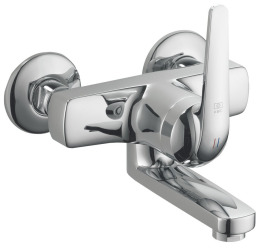

KWC DOMO

Hebelmischer - Küche - Waschtisch

Modell-Linie: **DOMO** | 11.062.013.000
Armaturen | Manuelle Armaturen

KWC-Nr.

122664
chromeline, AD 120, A 175

122692
chromeline, AD 120, A 175, ohne Wandanschlüsse

122667
chromeline, AD 120, A 225

122694
chromeline, AD 120, A 225, ohne Wandanschlüsse

- * Hebelmischer
- * ShieldProtect - Dichtmembrane
- * Schwenkauslauf 90°
- bei Bedarf mit Schraube fixierbar
- Neoperl® Cascade®

- * KWC Steuerpatrone L 39 - Universal
- mit Keramikscheibentechnik
- Auslaufmenge und Temperatur stufenlos einstellbar
- Temperatur- und Mengenbegrenzung
- * Wandanschlüsse 1/2" x 1/2", absperrbar L 40

Technische Daten

Auslaufmenge	7,5 l/min (3 bar)
Auslauf	schwenkbar
Bedienung	frontbedient
Farbcode	chromeline
Installationsart	Wandmontage
Armaturtyp	Hebelmischer
Mass Höhe	98
Armaturengeräuschgruppe	I
Ausladung A	A 225
Energie Etikette	B
Anschluss Mass	120°
Mass-Wasseraustritt	68
Material	Messing
teamNumber	725301.502