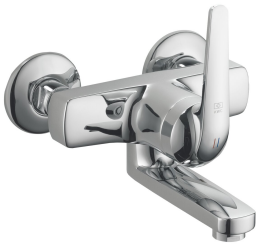

## KWC DOMO

Hebelmischer - Küche - Waschtisch

Modell-Linie: DOMO | 11.062.013.000  
Armaturen | Manuelle Armaturen

### KWC-Nr.

**122664**  
chromeline, AD 120, A 175

**122692**  
chromeline, AD 120, A 175, ohne Wandanschlüsse

**122667**  
chromeline, AD 120, A 225

**122694**  
chromeline, AD 120, A 225, ohne Wandanschlüsse

- \* Hebelmischer
- \* ShieldProtect - Dichtmembrane
- \* Schwenkauslauf 90°
- bei Bedarf mit Schraube fixierbar
- Neoperl® Cascade®

- \* KWC Steuerpatrone L 39 - Universal
- mit Keramikscheibentechnik
- Auslaufmenge und Temperatur stufenlos einstellbar
- Temperatur- und Mengenbegrenzung
- \* Wandanschlüsse 1/2" x 1/2", absperrbar L 40

### Technische Daten

Auslaufmenge	7,5 l/min (3 bar)
Auslauf	schwenkbar
Bedienung	frontbedient
Farbcode	chromeline
Installationsart	Wandmontage
Armaturtyp	Hebelmischer
Mass Höhe	98
Armaturengeräuschgruppe	I
Ausladung A	A 225
Energie Etikette	B
Anschluss Mass	120°
Mass-Wasseraustritt	68
Material	Messing