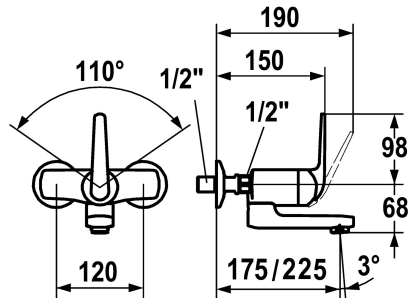

## KWC DOMO

Hebelmischer - Küche - Waschtisch

Modell-Linie: DOMO | 11.062.013.000  
Armaturen | Manuelle Armaturen

### KWC-Nr.

**122664**  
chromeline, AD 120, A 175

**122692**  
chromeline, AD 120, A 175, ohne Wandanschlüsse

**122667**  
chromeline, AD 120, A 225

**122694**  
chromeline, AD 120, A 225, ohne Wandanschlüsse

- \* Hebelmischer
- \* ShieldProtect - Dichtmembrane
- \* Schwenkauslauf 90°
- bei Bedarf mit Schraube fixierbar
- Neoperl® Cascade®

- \* KWC Steuerpatrone L 39 - Universal
- mit Keramikscheibentechnik
- Auslaufmenge und Temperatur stufenlos einstellbar
- Temperatur- und Mengenbegrenzung
- \* Wandanschlüsse 1/2" x 1/2", absperrbar L 40

### Technische Daten

Auslaufmenge	7,5 l/min (3 bar)
Auslauf	schwenkbar
Bedienung	frontbedient
Farbcode	chromeline
Installationsart	Wandmontage
Armaturtyp	Hebelmischer
Mass Höhe	98
Armaturengeräuschgruppe	I
Ausladung A	A 225
Energie Etikette	B
Anschluss Mass	120°
Mass-Wasseraustritt	68
Material	Messing