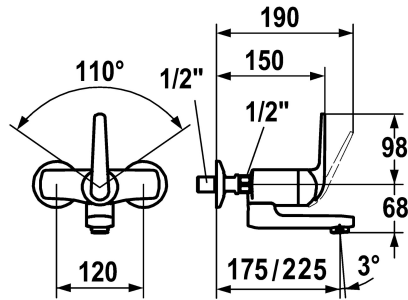

### KWC-No.

122664

122692

122667

122694

\* Eengrepsmengkraan

\* ShieldProtect - afdichtingsmembraan tussen hendel en kap: bescherming van de kern van de mengkraan

\* Draaibare uitloop 90°

- kan indien nodig met schroef vastgezet worden

- Neoperl® Cascade®

\* KWC patroon L 39 - universeel

- met keramische-schijventechniek

- uitstroomvolume en temperatuur traploos instelbaar

- temperatuur- en debietbegrenzing

\* Wandaansluitingen 1/2" x 1/2", afsluitbaar L 40

G\_Acoustic\_group

Projection\_A

EnergyLabelCH

Connection measure

Afmetingen wateruitlaat

Materiaal

7.5 l/min (3 bar)

draaibaar