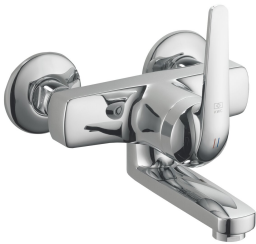

## KWC DOMO Eengrepsmengkraan

Modell-Linie: DOMO | 11.062.012.000  
Kranen | Eengreepkranen

### KWC-No.

122664

122692

122667

122694

\* Eengrepsmengkraan

\* ShieldProtect - afdichtingsmembraan tussen hendel en kap: bescherming van de kern van de mengkraan

\* Draaibare uitloop 90°

- kan indien nodig met schroef vastgezet worden

- Neoperl® Cascade®

\* KWC patroon L 39 - universeel

- met keramische-schijventechniek

- uitstroomvolume en temperatuur traploos instelbaar

- temperatuur- en debietbegrenzing

frontaal bediend

chromeline

Wandmontage

Hebelmischer

98

I

A175

B