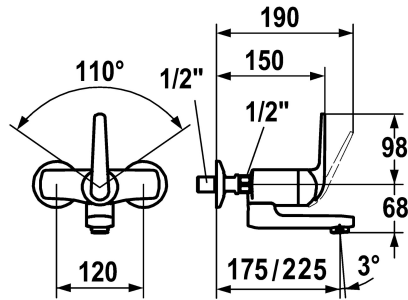

## KWC DOMO Eengreepsmengkraan

Modell-Linie: DOMO | 11.062.012.000  
Kranen | Eengreepkranen

### KWC-No.

122664

122692

122667

122694

- \* Eengreepsmengkraan
- \* ShieldProtect - afdichtingsmembraan tussen hendel en kap: bescherming van de kern van de mengkraan
- \* Draaibare uitloop 90°  
- kan indien nodig met schroef vastgezet worden
- Neoperl® Cascade®

- \* KWC patroon L 39 - universeel  
- met keramische-schijventechniek
- uitstroomvolume en temperatuur traploos instelbaar
- temperatuur- en debietbegrenzing
- \* Wandaansluitingen 1/2" x 1/2", afsluitbaar L 40

### Technical Data

Doorstroomhoeveelheid	7,5 l/min (3 bar)
uitloop	draaibaar
Bediening	frontaal bediend
Kleurcode	chromeline
Type installatie	Wandmontage
Kraan type	Hebelmischer
Hoogteafmeting	98
geluidsklasse	I
Projectie A	A175
Energielabel	B
Connection measure	120
Afmetingen wateruitlaat	68
Materiaal	Messing