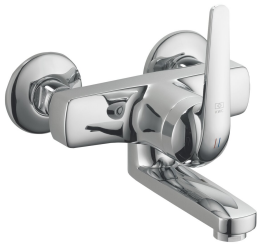

## KWC DOMO Eengreepsmengkraan

Modell-Linie: DOMO | 11.062.012.000  
Kranen | Eengreepkranen

### KWC-No.

122664

122692

122667

122694

- \* Eengreepsmengkraan
- \* ShieldProtect - afdichtingsmembraan tussen hendel en kap: bescherming van de kern van de mengkraan
- \* Draaibare uitloop 90°  
- kan indien nodig met schroef vastgezet worden
- Neoperl® Cascade®

- \* KWC patroon L 39 - universeel  
- met keramische-schijventechniek
- uitstroomvolume en temperatuur traploos instelbaar
- temperatuur- en debietbegrenzing
- \* Wandaansluitingen 1/2" x 1/2", afsluitbaar L 40