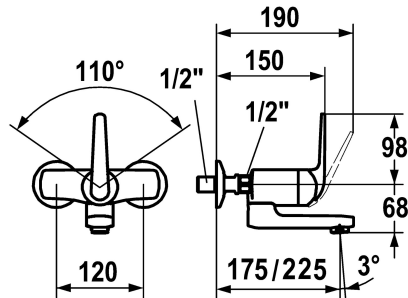

## KWC DOMO

Miscelatore a leva - Cucina - Lavabo

Modell-Linie: DOMO | 11.062.012.000

Rubinetterie per bagni | Rubinetterie monocomando

### KWC-No.

**122664**

chromeline, AD 120, A 175

**122692**

chromeline, AD 120, A 175, senza raccordi

**122667**

chromeline, AD 120, A 225

**122694**

chromeline, AD 120, A 225, senza raccordi

- \* Miscelatore a leva
- \* ShieldProtect - membrana protettiva
- \* Bocca orientabile 90°
- se necessario, fissabile con vite
- Neoperl® Cascade®

- \* KWC cartuccia L 39 - universale
- con tecnica a dischi in ceramica
- regolazione continua della portata e della temperatura
- limitazione di temperatura e di portata
- \* Raccordi a parete 1/2" x 1/2", serrabili L 40

### Dati tecnici

Portata
bocca
Operazione
Codice colore
Tipo di installazione
Tipo di rubinetto
Dimensioni in altezza
Classe di rumorosità
Proiezione A
Etichetta energetica
Connection measure
Dimensioni uscita acqua
Materiale