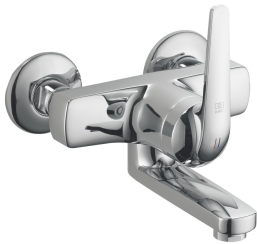

## KWC DOMO

Miscelatore a leva - Cucina - Lavabo

Modell-Linie: DOMO | 11.062.012.000

Rubinetterie per bagni | Rubinetterie monocomando

### KWC-No.

**122664**

chromeline, AD 120, A 175

**122692**

chromeline, AD 120, A 175, senza raccordi

**122667**

chromeline, AD 120, A 225

**122694**

chromeline, AD 120, A 225, senza raccordi

- \* Miscelatore a leva
- \* ShieldProtect - membrana protettiva
- \* Bocca orientabile 90°
- se necessario, fissabile con vite
- Neoperl® Cascade®

- \* KWC cartuccia L 39 - universale
- con tecnica a dischi in ceramica
- regolazione continua della portata e della temperatura
- limitazione di temperatura e di portata
- \* Raccordi a parete 1/2" x 1/2", serrabili L 40

7,5 l/min (3 bar)
orientabile
azionamento frontale
chromeline
Installazione a parete
Hebelmischer
98
I
A175
B
120
68
Ottone