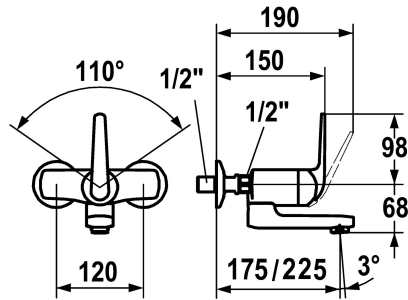

### KWC-No.

**122664**

chromeline, AD 120, A 175

**122692**

chromeline, AD 120, A 175, senza raccordi

**122667**

chromeline, AD 120, A 225

**122694**

chromeline, AD 120, A 225, senza raccordi

- \* Miscelatore a leva
- \* ShieldProtect - membrana protettiva
- \* Bocca orientabile 90°
- se necessario, fissabile con vite
- Neoperl® Cascade®

- \* KWC cartuccia L 39 - universale
- con tecnica a dischi in ceramica
- regolazione continua della portata e della temperatura
- limitazione di temperatura e di portata
- \* Raccordi a parete 1/2" x 1/2", serrabili L 40

### Dati tecnici

Portata	7,5 l/min (3 bar)
bocca	orientabile
Operazione	azionamento frontale
Codice colore	chromeline
Tipo di installazione	Installazione a parete
Tipo di rubinetto	Hebelmischer
Dimensioni in altezza	98
Classe di rumorosità	I
Proiezione A	A175
Etichetta energetica	B
Connection measure	120
Dimensioni uscita acqua	68
Materiale	Ottone
teamNumber	725300.502

Portata	7,5 l/min (3 bar)
bocca	orientabile
Operazione	azionamento frontale
Codice colore	chromeline
Tipo di installazione	Installazione a parete
Tipo di rubinetto	Hebelmischer
Dimensioni in altezza	98
Classe di rumorosità	I
Proiezione A	A175
Etichetta energetica	B
Connection measure	120
Dimensioni uscita acqua	68
Materiale	Ottone
teamNumber	725300.502