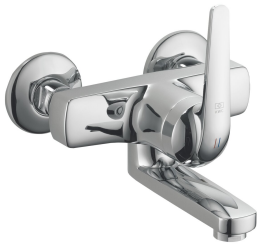

## KWC DOMO

Miscelatore a leva - Cucina - Lavabo

Modell-Linie: DOMO | 11.062.012.000

Rubinetterie per bagni | Rubinetterie monocomando

### KWC-No.

**122664**

chromeline, AD 120, A 175

**122692**

chromeline, AD 120, A 175, senza raccordi

**122667**

chromeline, AD 120, A 225

**122694**

chromeline, AD 120, A 225, senza raccordi

- \* Miscelatore a leva
- \* ShieldProtect - membrana protettiva
- \* Bocca orientabile 90°
- se necessario, fissabile con vite
- Neoperl® Cascade®

- \* KWC cartuccia L 39 - universale
- con tecnica a dischi in ceramica
- regolazione continua della portata e della temperatura
- limitazione di temperatura e di portata
- \* Raccordi a parete 1/2" x 1/2", serrabili L 40

### Dati tecnici

Portata	7,5 l/min (3 bar)
bocca	orientabile
Operazione	azionamento frontale
Codice colore	chromeline
Tipo di installazione	Installazione a parete
Tipo di rubinetto	Hebelmischer
Dimensioni in altezza	98
Classe di rumorosità	I
Proiezione A	A175
Etichetta energetica	B
Connection measure	120
Dimensioni uscita acqua	68
Materiale	Ottone
teamNumber	725300.502