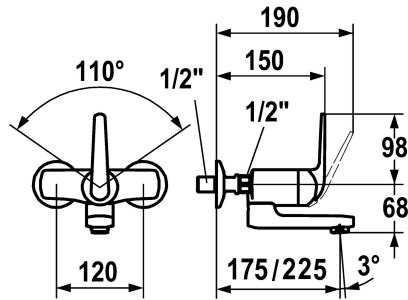

### KWC-No.

**122664**  
chromeline, AD 120, A 175

**122692**  
chromeline, AD 120, A 175, sans raccords

**122667**  
chromeline, AD 120, A 225

**122694**  
chromeline, AD 120, A 225, sans raccords

- \* Mitigeur à levier
- \* ShieldProtect - membrane d'étanchéité
- \* Bec orientable 90°
- peut être fixé par vis en cas de besoin
- Neoperl® Cascade®

- \* KWC cartouche L 39 - universelle
- avec technique à disques céramique
- réglage de débit et de température continu
- limitation de température et débit
- \* Raccords avec pointeaux d'arrêt 1/2" x 1/2" L 40

### Données techniques

Débit
goulot
Commande
Code couleur
Type d'installation
Type de robinet
Dimension de la hauteur
Groupe de bruit pour la robinetterie
Projection A
Label énergétique
Connexion mesure
Dimension de la sortie d'eau
Matière

7,5 l/min (3 bar)
orientable
commande frontale
chromeline
Montage mural
Hebelmischer
98
I
A175
B
120
68
Laiton