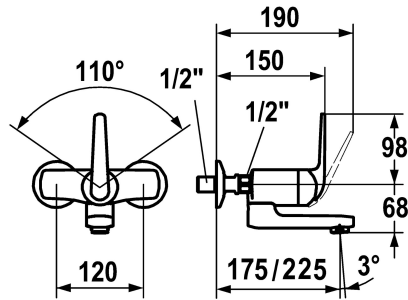

## KWC DOMO Mitigeur à levier - Cuisine - Lavabo

Modell-Linie: **DOMO** | 11.062.012.000  
Robinetteries | Robinets à monocommande

### KWC-No.

**122664**  
chromeline, AD 120, A 175

**122692**  
chromeline, AD 120, A 175, sans raccords

**122667**  
chromeline, AD 120, A 225

**122694**  
chromeline, AD 120, A 225, sans raccords

- \* Mitigeur à levier
- \* ShieldProtect - membrane d'étanchéité
- \* Bec orientable 90°
- peut être fixé par vis en cas de besoin
- Neoperl® Cascade®

- \* KWC cartouche L 39 - universelle
- avec technique à disques céramique
- réglage de débit et de température continu
- limitation de température et débit
- \* Raccords avec pointeaux d'arrêt 1/2" x 1/2" L 40

### Données techniques

Débit	7,5 l/min (3 bar)
goulot	orientable
Commande	commande frontale
Code couleur	chromeline
Type d'installation	Montage mural
Type de robinet	Hebelmischer
Dimension de la hauteur	98
Groupe de bruit pour la robinetterie	I
Projection A	A175
Label énergétique	B
Connexion mesure	120
Dimension de la sortie d'eau	68
Matière	Laiton
teamNumber	725300.502