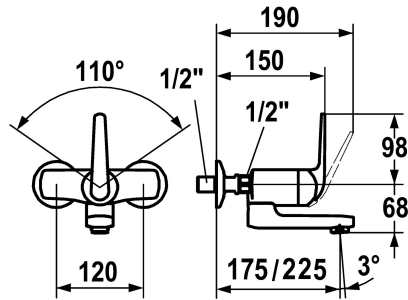

### KWC-No.

**122664**

chromeline, AD 120, A 175

**122692**

chromeline, AD 120, A 175, sans raccords

**122667**

chromeline, AD 120, A 225

**122694**

chromeline, AD 120, A 225, sans raccords

\* Mitigeur à levier

\* ShieldProtect - membrane d'étanchéité

\* Bec orientable 90°

- peut être fixé par vis en cas de besoin

- Neoperl® Cascade®

\* KWC cartouche L 39 - universelle

- avec technique à disques céramique

- réglage de débit et de température continu

- limitation de température et débit

\* Raccords avec pointeaux d'arrêt 1/2" x 1/2" L 40

### Données techniques

Débit
goulot
Commande
Code couleur
Type d'installation
Type de robinet
Dimension de la hauteur
Groupe de bruit pour la robinetterie
Projection A
Label énergétique
Connexion mesure
Dimension de la sortie d'eau
Matière