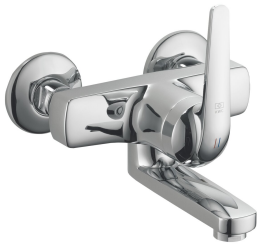

## KWC DOMO

Mitigeur à levier - Cuisine - Lavabo

Modell-Linie: DOMO | 11.062.012.000

Robinetteries | Robinets à monocommande

### KWC-No.

**122664**

chromeline, AD 120, A 175

**122692**

chromeline, AD 120, A 175, sans raccords

**122667**

chromeline, AD 120, A 225

**122694**

chromeline, AD 120, A 225, sans raccords

\* Mitigeur à levier

\* ShieldProtect - membrane d'étanchéité

\* Bec orientable 90°

- peut être fixé par vis en cas de besoin

- Neoperl® Cascade®

\* KWC cartouche L 39 - universelle

7,5 l/min (3 bar)
orientable
commande frontale
chromeline
Montage mural
Hebelmischer
98
I
A175
B
120
68
Laiton