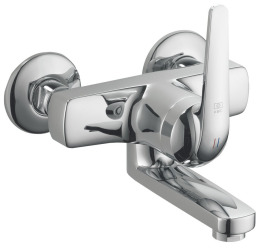

KWC DOMO

Hebelmischer - Küche - Waschtisch

Modell-Linie: **DOMO** | 11.062.012.000
Armaturen | Manuelle Armaturen

KWC-Nr.

122664
chromeline, AD 120, A 175

122692
chromeline, AD 120, A 175, ohne Wandanschlüsse

122667
chromeline, AD 120, A 225

122694
chromeline, AD 120, A 225, ohne Wandanschlüsse

- * Hebelmischer
- * ShieldProtect - Dichtmembrane
- * Schwenkauslauf 90°
- bei Bedarf mit Schraube fixierbar
- Neoperl® Cascade®

- * KWC Steuerpatrone L 39 - Universal
- mit Keramikscheibentechnik
- Auslaufmenge und Temperatur stufenlos einstellbar
- Temperatur- und Mengenbegrenzung
- * Wandanschlüsse 1/2" x 1/2", absperrbar L 40

Technische Daten

Auslaufmenge	7,5 l/min (3 bar)
Auslauf	schwenkbar
Bedienung	frontbedient
Farbcode	chromeline
Installationsart	Wandmontage
Armaturtyp	Hebelmischer
Mass Höhe	98
Armaturengeräuschgruppe	I
Ausladung A	A 175
Energie Etikette	B
Anschluss Mass	120°
Mass-Wasseraustritt	68
Material	Messing