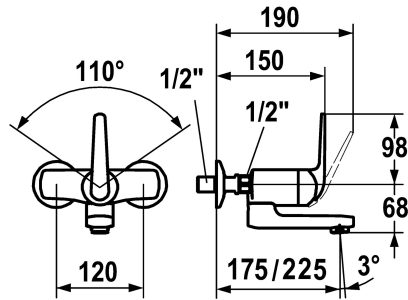

KWC DOMO

Hebelmischer - Küche - Waschtisch

Modell-Linie: **DOMO** | 11.062.012.000
Armaturen | Manuelle Armaturen

KWC-Nr.

122664
chromeline, AD 120, A 175

122692
chromeline, AD 120, A 175, ohne Wandanschlüsse

122667
chromeline, AD 120, A 225

122694
chromeline, AD 120, A 225, ohne Wandanschlüsse

- * Hebelmischer
- * ShieldProtect - Dichtmembrane
- * Schwenkauslauf 90°
- bei Bedarf mit Schraube fixierbar
- Neoperl® Cascade®

- * KWC Steuerpatrone L 39 - Universal
- mit Keramikscheibentechnik
- Auslaufmenge und Temperatur stufenlos einstellbar
- Temperatur- und Mengenbegrenzung
- * Wandanschlüsse 1/2" x 1/2", absperrbar L 40

Technische Daten

Auslaufmenge	7,5 l/min (3 bar)
Auslauf	schwenkbar
Bedienung	frontbedient
Farbcode	chromeline
Installationsart	Wandmontage
Armaturtyp	Hebelmischer
Mass Höhe	98
Armaturengeräuschgruppe	I
Ausladung A	A 175
Energie Etikette	B
Anschluss Mass	120°
Mass-Wasseraustritt	68
Material	Messing