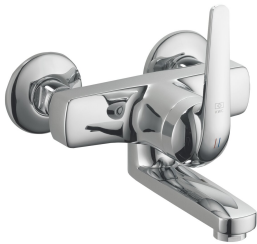

## KWC DOMO

Hebelmischer - Küche - Waschtisch

Modell-Linie: DOMO | 11.062.012.000  
Armaturen | Manuelle Armaturen

### KWC-Nr.

**122664**  
chromeline, AD 120, A 175

**122692**  
chromeline, AD 120, A 175, ohne Wandanschlüsse

**122667**  
chromeline, AD 120, A 225

**122694**  
chromeline, AD 120, A 225, ohne Wandanschlüsse

- \* Hebelmischer
- \* ShieldProtect - Dichtmembrane
- \* Schwenkauslauf 90°
- bei Bedarf mit Schraube fixierbar
- Neoperl® Cascade®

- \* KWC Steuerpatrone L 39 - Universal
- mit Keramikscheibentechnik
- Auslaufmenge und Temperatur stufenlos einstellbar
- Temperatur- und Mengenbegrenzung
- \* Wandanschlüsse 1/2" x 1/2", absperrbar L 40

### Technische Daten

Auslaufmenge	7,5 l/min (3 bar)
Auslauf	schwenkbar
Bedienung	frontbedient
Farbcode	chromeline
Installationsart	Wandmontage
Armaturtyp	Hebelmischer
Mass Höhe	98
Armaturengeräuschgruppe	I
Ausladung A	A 175
Energie Etikette	B
Anschluss Mass	120°
Mass-Wasseraustritt	68
Material	Messing
teamNumber	725300.502