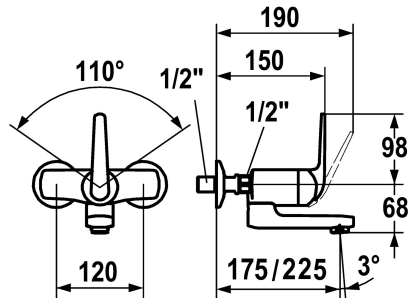

## KWC DOMO

Hebelmischer - Küche - Waschtisch

Modell-Linie: DOMO | 11.062.012.000  
Armaturen | Manuelle Armaturen

### KWC-Nr.

**122664**  
chromeline, AD 120, A 175

**122692**  
chromeline, AD 120, A 175, ohne Wandanschlüsse

**122667**  
chromeline, AD 120, A 225

**122694**  
chromeline, AD 120, A 225, ohne Wandanschlüsse

- \* Hebelmischer
- \* ShieldProtect - Dichtmembrane
- \* Schwenkauslauf 90°
- bei Bedarf mit Schraube fixierbar
- Neoperl® Cascade®

- \* KWC Steuerpatrone L 39 - Universal
- mit Keramikscheibentechnik
- Auslaufmenge und Temperatur stufenlos einstellbar
- Temperatur- und Mengenbegrenzung
- \* Wandanschlüsse 1/2" x 1/2", absperrbar L 40

### Technische Daten

Auslaufmenge	7,5 l/min (3 bar)
Auslauf	schwenkbar
Bedienung	frontbedient
Farbcode	chromeline
Installationsart	Wandmontage
Armaturtyp	Hebelmischer
Mass Höhe	98
Armaturengeräuschgruppe	I
Ausladung A	A 175
Energie Etikette	B
Anschluss Mass	120°
Mass-Wasseraustritt	68
Material	Messing
teamNumber	725300.502