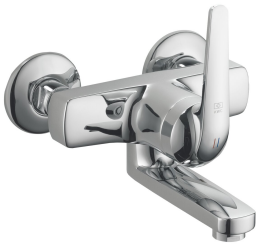

KWC DOMO

Hebelmischer - Küche - Waschtisch

Modell-Linie: DOMO | 11.062.012.000
Armaturen | Manuelle Armaturen

KWC-Nr.

122664
chromeline, AD 120, A 175

122692
chromeline, AD 120, A 175, ohne Wandanschlüsse

122667
chromeline, AD 120, A 225

122694
chromeline, AD 120, A 225, ohne Wandanschlüsse

- * Hebelmischer
- * ShieldProtect - Dichtmembrane
- * Schwenkauslauf 90°
- bei Bedarf mit Schraube fixierbar
- Neoperl® Cascade®

- * KWC Steuerpatrone L 39 - Universal
- mit Keramikscheibentechnik
- Auslaufmenge und Temperatur stufenlos einstellbar
- Temperatur- und Mengenbegrenzung
- * Wandanschlüsse 1/2" x 1/2", absperrbar L 40

Technische Daten

Auslaufmenge	7,5 l/min (3 bar)
Auslauf	schwenkbar
Bedienung	frontbedient
Farbcode	chromeline
Installationsart	Wandmontage
Armaturtyp	Hebelmischer
Mass Höhe	98
Armaturengeräuschgruppe	I
Ausladung A	A 175
Energie Etikette	B
Anschluss Mass	120°
Mass-Wasseraustritt	68
Material	Messing

Ersatzteile

KWC DOMO

Hebelmischer - Küche - Waschtisch

Modell-Linie: **DOMO** | 11.062.012.000
Armaturen | Manuelle Armaturen

Steuerpatrone L 39 - Universal

536591
K.32.60.00
