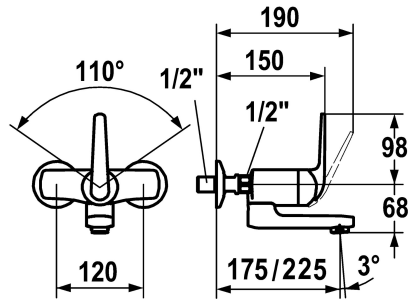

KWC DOMO

Hebelmischer - Küche - Waschtisch

Modell-Linie: DOMO | 11.062.012.000
Armaturen | Manuelle Armaturen

KWC-Nr.

122664
chromeline, AD 120, A 175

122692
chromeline, AD 120, A 175, ohne Wandanschlüsse

122667
chromeline, AD 120, A 225

122694
chromeline, AD 120, A 225, ohne Wandanschlüsse

- * Hebelmischer
- * ShieldProtect - Dichtmembrane
- * Schwenkauslauf 90°
- bei Bedarf mit Schraube fixierbar
- Neoperl® Cascade®

- * KWC Steuerpatrone L 39 - Universal
- mit Keramikscheibentechnik
- Auslaufmenge und Temperatur stufenlos einstellbar
- Temperatur- und Mengenbegrenzung
- * Wandanschlüsse 1/2" x 1/2", absperrbar L 40

Technische Daten

Auslaufmenge	7,5 l/min (3 bar)
Auslauf	schwenkbar
Bedienung	frontbedient
Farbcode	chromeline
Installationsart	Wandmontage
Armaturtyp	Hebelmischer
Mass Höhe	98
Armaturengeräuschgruppe	I
Ausladung A	A 175
Energie Etikette	B
Anschluss Mass	120°
Mass-Wasseraustritt	68
Material	Messing

Ersatzteile

KWC DOMO

Hebelmischer - Küche - Waschtisch

Modell-Linie: **DOMO** | 11.062.012.000
Armaturen | Manuelle Armaturen

Steuerpatrone L 39 - Universal

536591
K.32.60.00
